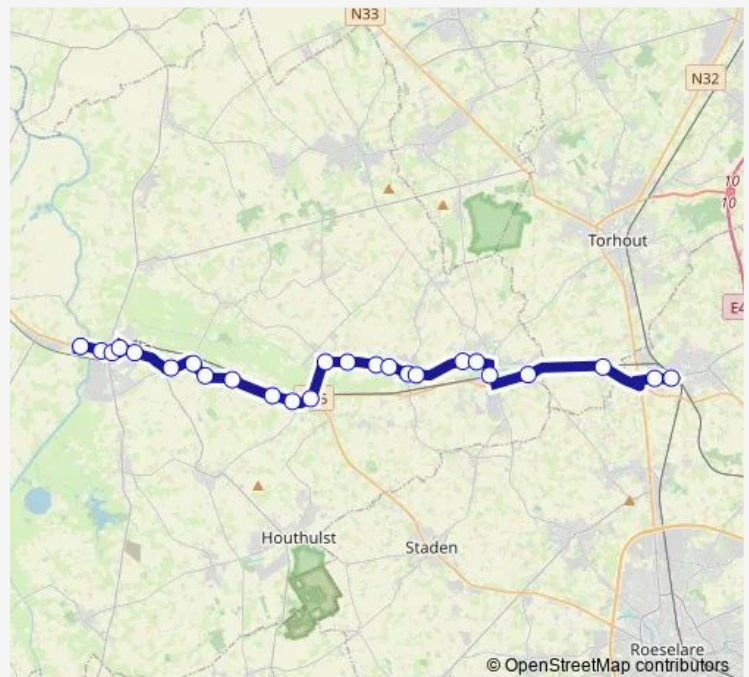

Esen Kruis

Esen Dorp (Roeselarestraat)

Esen Eikhof

Route schedule

Lichtervelde Station Achterkant — Diksmuide Ijzerbrug

Monday 07:34

Tuesday 07:34

Wednesday 07:34

Thursday 07:34

Friday 07:34

Saturday —

Sunday —

Route info

Direction: Lichtervelde Station Achterkant

Stops: 26

Trip Duration: 0 hour 47 min

352 — Diksmuide - Zarren - Kortemark - Lichtervelde

Diksmuide Spoorwegstraat

Diksmuide Station perron 8

Diksmuide Ten Patershove

Diksmuide Vaartstraat

Diksmuide Ijzerbrug

Direction

Lichtervelde Station Achterkant — Kortemark Margareta Maria Instituut

7 stops

[Open route schedule](#)

Lichtervelde Station Achterkant

Lichtervelde Mortelput

Torhout Sint-Henricus

Kortemark De Welkom

Kortemark Station

Kortemark Dorp