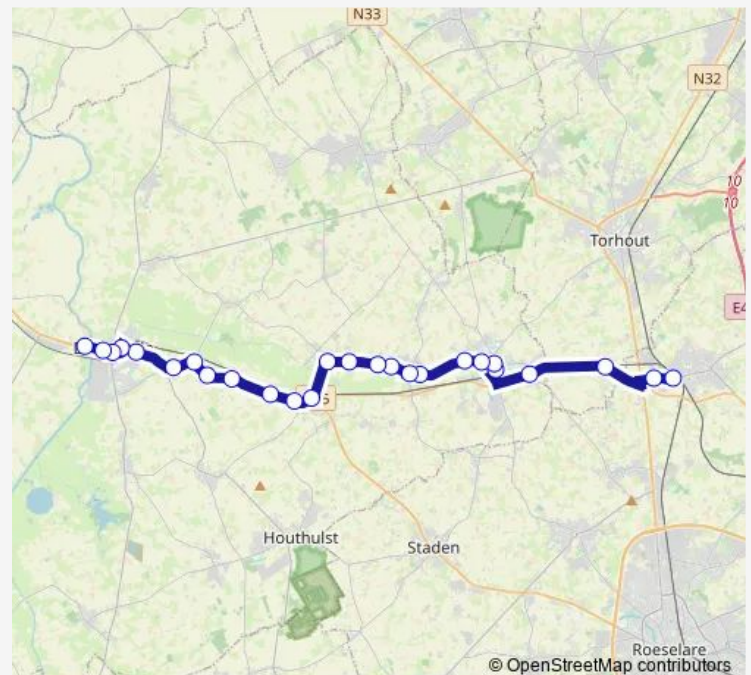

Esen Kruis

Esen Dorp (Roeselarestraat)

Esen Eikhof

Route schedule

Lichtervelde Station Achterkant — Diksmuide Ijzerbrug

Monday 07:34

Tuesday 07:34

Wednesday 07:34

Thursday 07:34

Friday 07:34

Saturday —

Sunday —

Route info

Direction: Lichtervelde Station Achterkant

Stops: 26

Trip Duration: 0 hour 47 min

352 — Lichtervelde - Kortemark - Zarren - Diksmuide

Diksmuide Spoorwegstraat

Diksmuide Station perron 8

Diksmuide Ten Patershove

Diksmuide Vaartstraat

Diksmuide Ijzerbrug

Direction

Lichtervelde Station Achterkant — Diksmuide Ijzerbrug

26 stops

[Open route schedule](#)

Lichtervelde Station Achterkant

Lichtervelde Mortelput

Torhout Sint-Henricus

Kortemark De Welkom

Kortemark Station

Kortemark Dorp