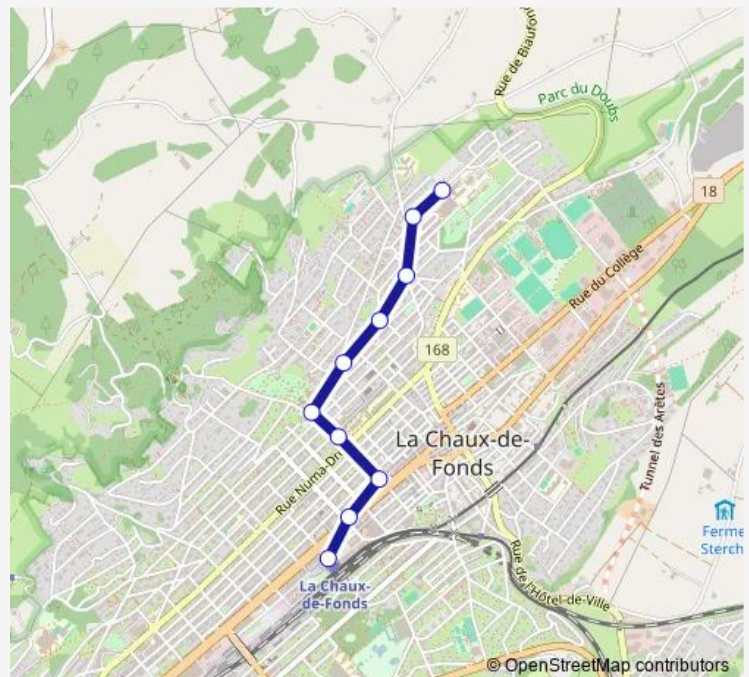

Direction

La Chaux-de-Fonds, gare — La Chaux-de-Fonds, Hôpital

10 stops

[Open route schedule](#)

La Chaux-de-Fonds, gare

La Chaux-de-Fonds, Balancier

La Chaux-de-F, Conservatoire

La Chaux-de-F, Bibliothèque

Monday 20:32

Tuesday 20:32

Wednesday 20:32

Thursday 20:32

Friday 20:32

Saturday 20:32

Sunday 20:32

Route info

Direction: La Chaux-de-Fonds, gare

Stops: 10

Trip Duration: 0 hour 7 min

Direction

La Chaux-de-Fonds, gare — La Chaux-de-Fonds, Hôpital

10 stops

[Open route schedule](#)

La Chaux-de-Fonds, gare

La Chaux-de-Fonds, Hôpital

Route schedule

La Chaux-de-Fonds, gare — La Chaux-de-Fonds, Hôpital

Monday 06:32-23:37

Tuesday 21:02-23:37

Wednesday 21:02-23:37

Thursday 06:32-23:37

Friday 06:32-23:37