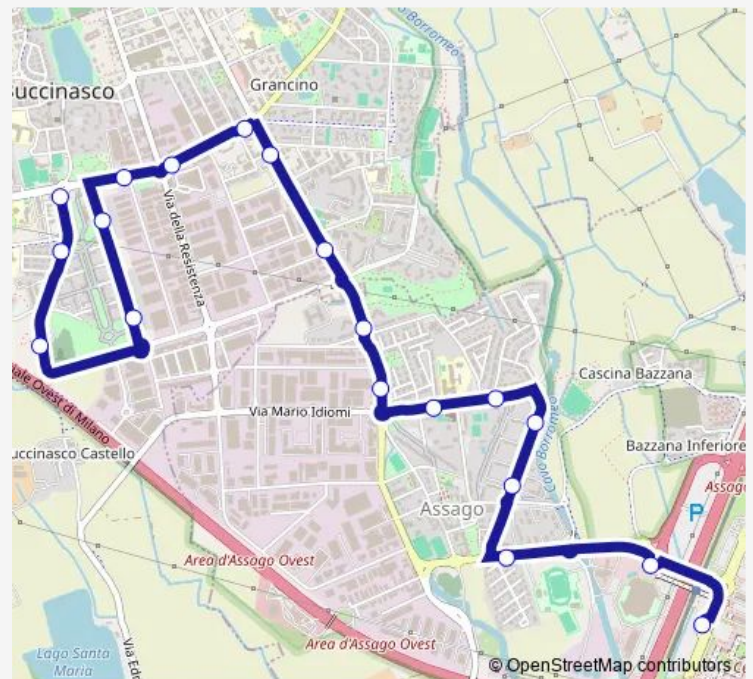

via matteotti, 16 (assago)

via matteotti via dei caduti (assago)

via di vittorio via giovanni xxiii (assago)

via di vittorio (forum)(assago)

assago forum m2

Route schedule

buccinasco (romagna) — assago forum m2

Monday 05:50-21:05

Tuesday 05:50-21:05

Wednesday 05:50-20:49

Thursday 05:50-21:05

Friday 05:50-21:05

Saturday 05:55-21:05

Sunday —

Route info

Direction: buccinasco (romagna)

Stops: 19

Trip Duration: 0 hour 22 min

■ 352 — buccinasco - assago forum m2

Direction

assago forum m2 — buccinasco (romagna)

16 stops

[Open route schedule](#)