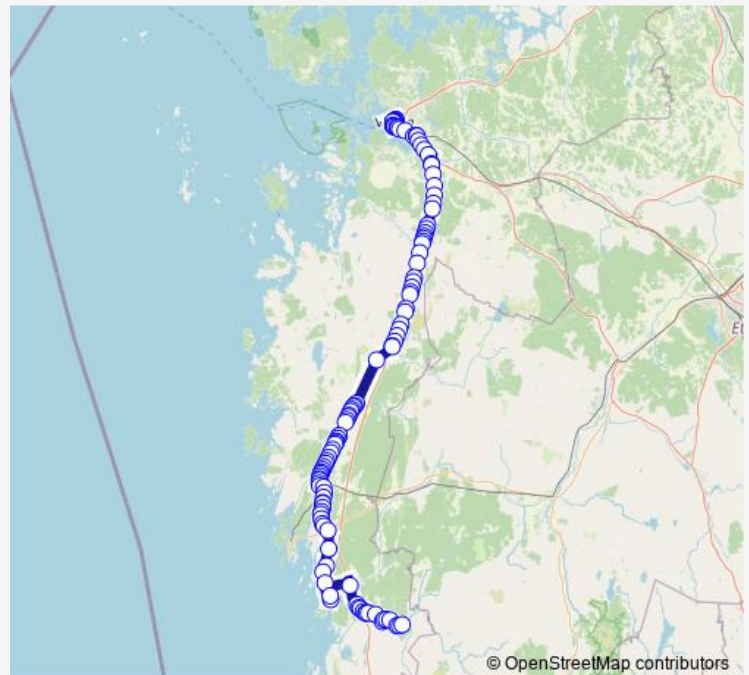

Vaasanpuistikko 17

Tori 2

Vaasanpuistikko 7/ Kaupungintalo

Koulukatu 52

Hietalahdenkatu 2 / Keskussairaala

Hietalahdenkatu 8 / Uimahalli

Rantamaantie / Elisa Stadion

Rantamaantie / Tennis Center

Rantamaantie / Kaarlenkenttä A

Rantamaantie/ Karhuntie

Kanavasillantie / Vanha Satama A

Kanavasillantie 2

Latokartanontie / Varikkokatu

Latokartanontie / YA A

Latokartanontie / Tarhaajantie A

Lentokentäntie E

Sulva th I

Vikbyn teollisuusalue E

**Route schedule**

Vaasa, Matkakeskus, Laituri 5 — Dagsmark I

Monday	13:00
Tuesday	13:00
Wednesday	13:00
Thursday	13:00
Friday	13:00
Saturday	—
Sunday	—

**Route info**

Direction: Vaasa, Matkakeskus, Laituri 5

Stops: 112

Trip Duration: 2 hour 25 min

© OpenStreetMap contributors

■ 352 — Dagsmark L - Vaasa matkakeskus

**BusMaps**

Metsäniityntie E

Vikbyn niittytie E

Tölby th E