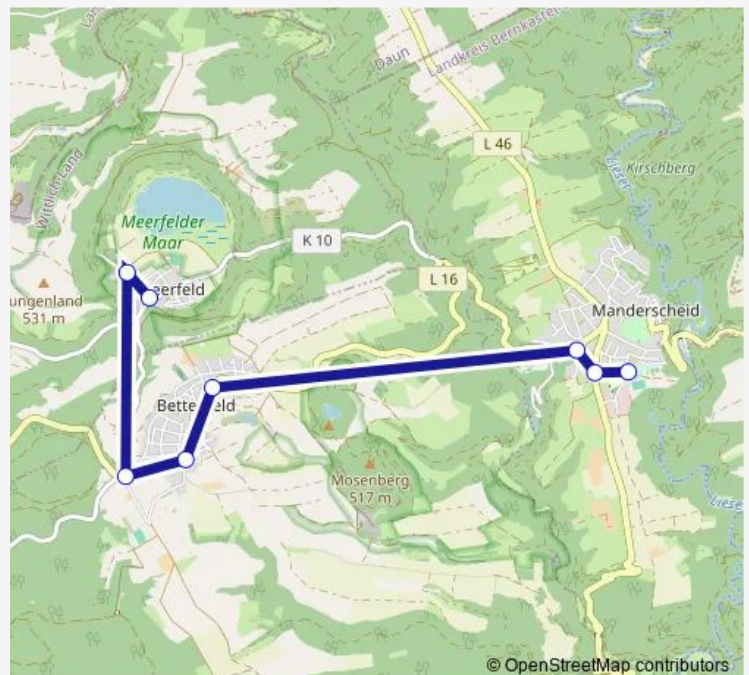

### Direction

Manderscheid, GS- u. Rsplus — Meerfeld, Ort Ersatz

8 stops

[Open route schedule](#)

Manderscheid, GS- u. Rsplus

Manderscheid, Im Bungert

Manderscheid, Eifelklinik

Bettenfeld, Mosenbergstraße

### Route schedule

Manderscheid, GS- u. Rsplus — Meerfeld, Ort Ersatz

Monday 07:53-17:09

Tuesday 07:53-17:09

Wednesday 07:53-17:09

Thursday 07:53-17:09

Friday 07:53-17:09

Saturday —

### Route info

Direction: Manderscheid, GS- u. Rsplus

Stops: 8

Trip Duration: 0 hour 21 min

## Route schedule

Meerfeld, Kiga — Manderscheid, GS- u. Rsplus

Monday 07:33-16:30

Tuesday 07:33-16:30

Wednesday 07:33-16:30

Thursday 07:33-16:30

Friday 07:33-16:30

Saturday —