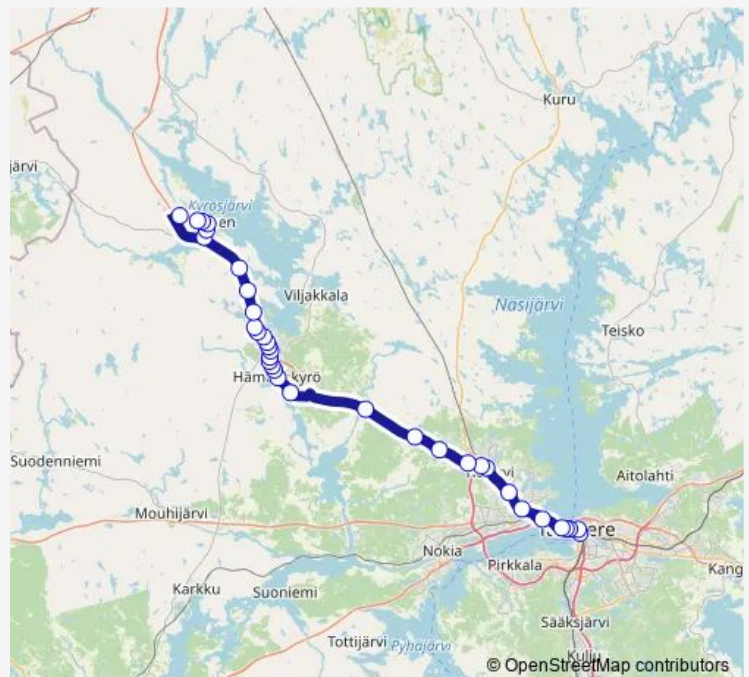

Thursday 06:20-21:00

Friday 06:20-21:00

Saturday 07:25-21:00

Sunday 17:30-21:00

Route info

Direction: Tampere, linja-autoasema

Stops: 35

Trip Duration: 1 hour 20 min

■ Tampere - Ikaalinen

BusMaps

Jäähalli P

Koulukatu P

Kyröskoski

Hälläpirtti L

Kyröskoski th P

Kostula P