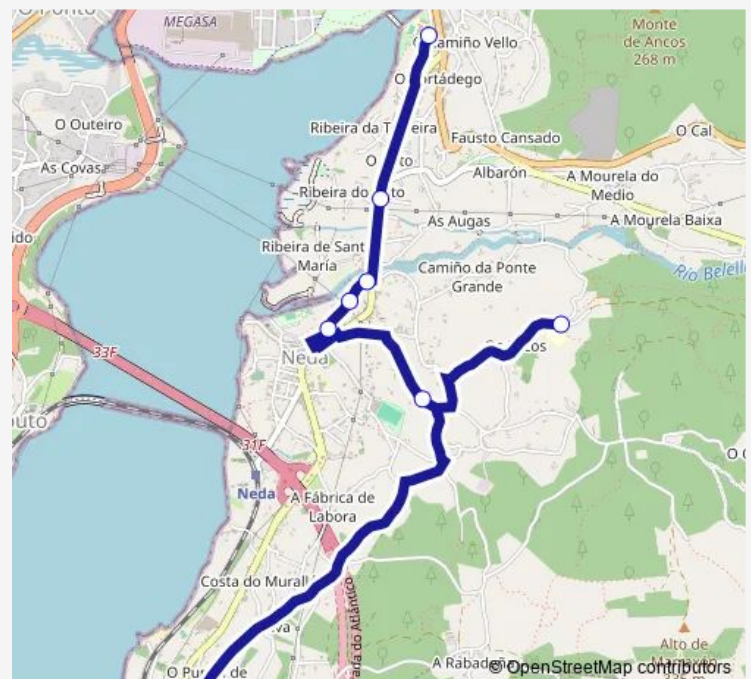

Bus XG872005 IES Fernando Esquíó-O Puntal

[Go to website](#)

Direction

O Puntal — IES Fernando Esquíó

8 stops

[Open route schedule](#)

O Puntal

Vivendas DE Pedro Pena

Concello De Neda

Pazo DA Merced

A Buhida

BAR EL Puente/Farmac

Germán

IES Fernando Esquíó

Route schedule

O Puntal — IES Fernando Esquíó

Monday 08:00

Tuesday 08:00-15:50

Wednesday 08:00

Thursday —

Friday 08:00

Saturday —

Sunday —

Route info

Direction: O Puntal

Stops: 8

Trip Duration: 0 hour 20 min

■ XG872005 — IES Fernando Esquíó-O Puntal

BusMaps

Direction

IES Fernando Esquíó — O Puntal

8 stops