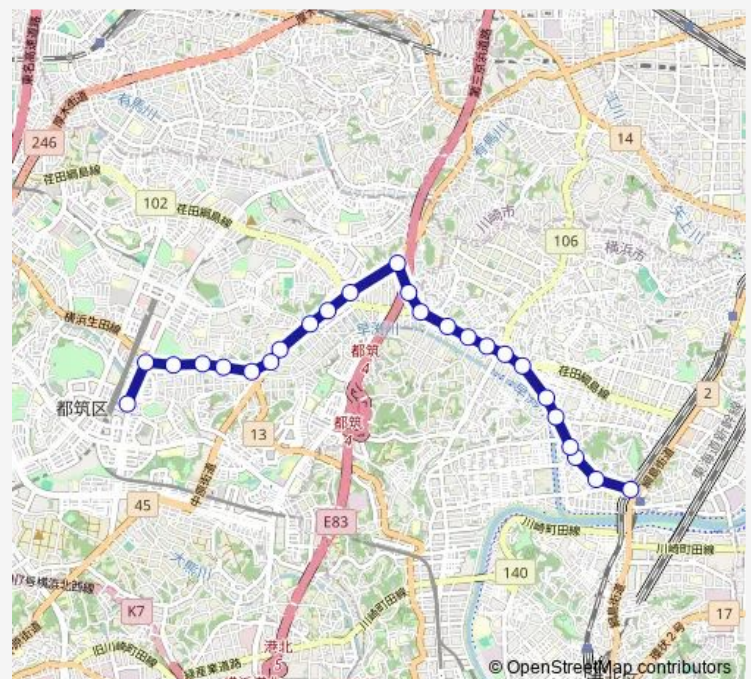

Saturday 19:55

Sunday 19:55

Route info

Direction: センター南駅

Stops: 25

Trip Duration: 0 hour 31 min

吉田橋

上町 (港北区)