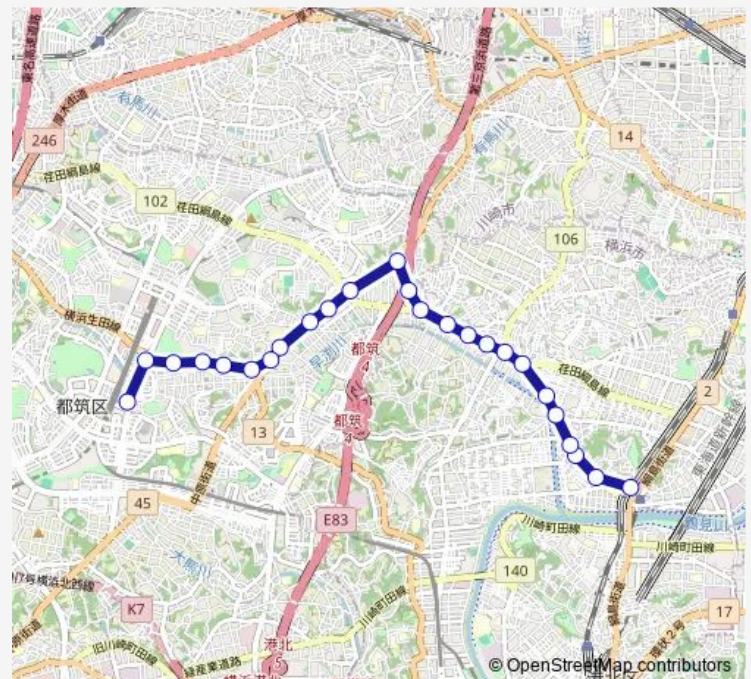

### Direction

網島駅 — センター南駅

25 stops

[Open route schedule](#)

- 網島駅
- 別所
- 上町 ( 港北区 )
- 吉田橋
- 吉田口
- 高田住宅前
- 高田交差点
- 高田駅前
- 高田地域ケアプラザ前
- 高田消防前
- 倉田屋前
- 下根住宅前
- 東山田町
- 道中坂下
- 東山田駅入口
- 堀の内 ( 都筑区 )
- 宮の下
- 中川中学校前
- 大榎
- 勝田
- 中川小学校

### Route schedule

網島駅 — センター南駅

Monday	19:17
Tuesday	—
Wednesday	19:17
Thursday	19:17
Friday	—
Saturday	19:17
Sunday	19:17

### Route info

Direction: 網島駅

Stops: 25

Trip Duration: 0 hour 32 min

大崎橋

吾妻山

歴博通り中央

センター南駅

## Direction

センター南駅 — 綱島駅

25 stops

[Open route schedule](#)

センター南駅

歴博通り中央

吾妻山

大崎橋