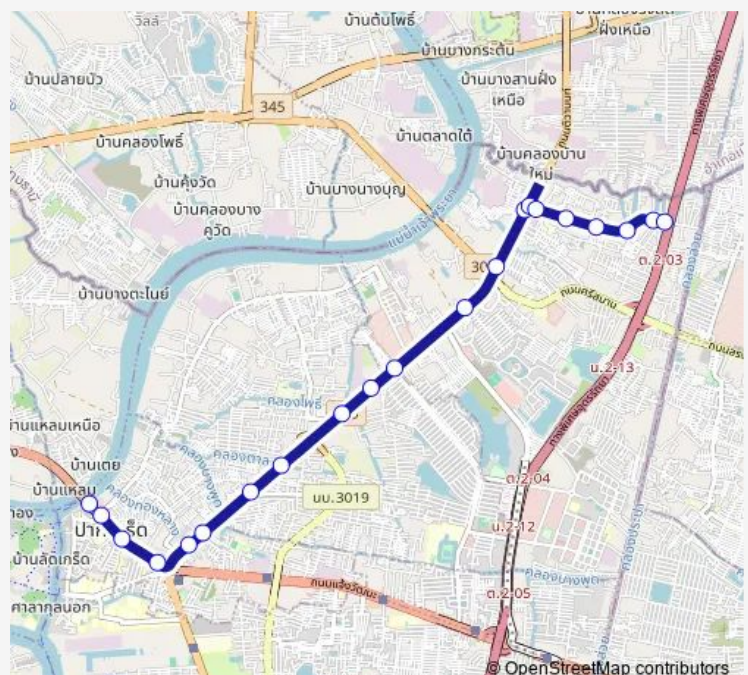

ตรงข้ามหมู่บ้านมิตรประชา;Opposite Mitpracha Village

ตรงข้ามหมู่บ้านประดับสุข;Pradapsuk Village (Opposite)

ติวานนท์-ปากเกร็ด 37;Tiwanon - Pakkret 37

ซอยพระแม่การุณย์;Soi Phra Mae Maha Karun

จุดขึ้นลง;visual stop

จุดขึ้นลง;visual stop

จุดขึ้นลง;visual stop

Route schedule

จุดขึ้นลง;visual stop — จุดขึ้นลง;visual stop

Monday	00:00
Tuesday	00:00
Wednesday	00:00
Thursday	00:00
Friday	00:00
Saturday	00:00
Sunday	00:00

Route info

Direction: จุดขึ้นลง;visual stop

Stops: 21

Trip Duration: 0 hour 40 min

จุดขึ้นลง;visual stop

จุดขึ้นลง;visual stop

จุดขึ้นลง;visual stop

1029 Bus time schedules and route maps are available in an offline PDF at busmaps.com. Use the busmaps.com website to see live bus times, train schedule or subway schedule, and step-by-step directions for all public transit in Pak Kret