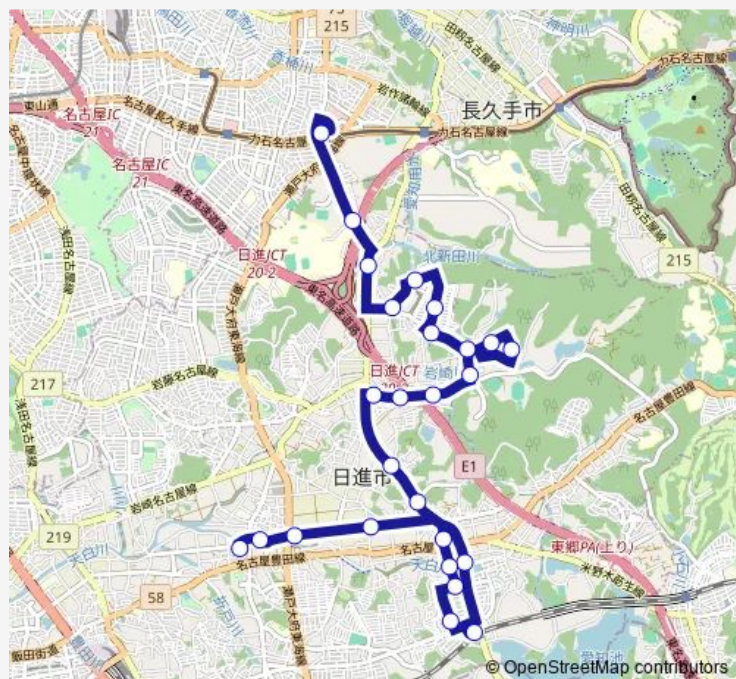

つばき台

かえで台北

かえで台

Route schedule

米野木駅 — 岩藤東

Monday 19:44

Tuesday 19:44

Wednesday 19:44

Thursday 19:44

Friday 19:44

Saturday —

Sunday —

Route info

Direction: 米野木駅

Stops: 28

Trip Duration: 0 hour 43 min

くるりんばす 5五色園線

BusMaps

五色園

五色園南

五色園東

総合運動公園西

夏焼

七ツ塚