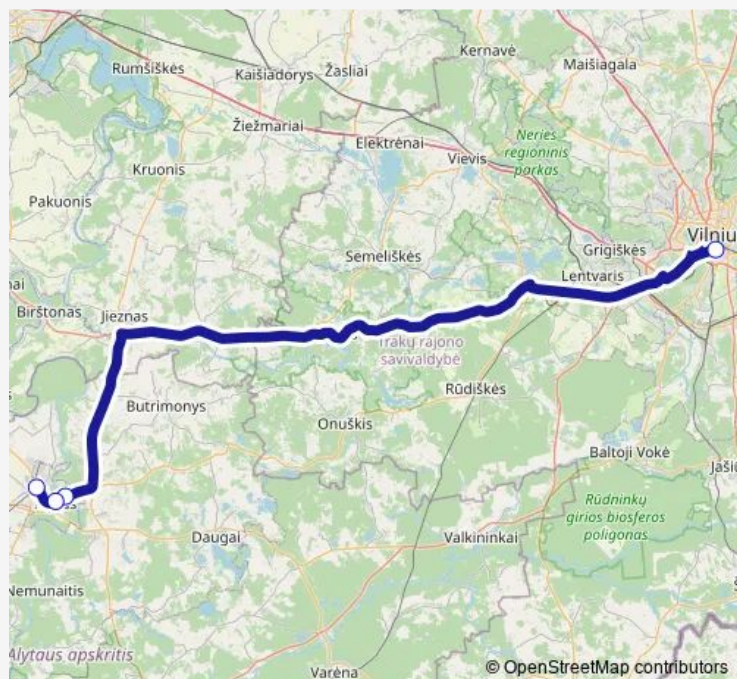

Bus M-137 Alytus-Vilnius

[Go to website](#)

Direction

Alytaus autobusų stotis — Vilniaus autobusų stotis

5 stops

[Open route schedule](#)

Alytaus autobusų stotis

Vilniaus g.

Pirmojo Alytaus aikštė

Vaduvos

Vilniaus autobusų stotis

Route schedule

Alytaus autobusų stotis — Vilniaus autobusų stotis

Monday	—
Tuesday	—
Wednesday	—
Thursday	—
Friday	16:40
Saturday	—
Sunday	16:40

Route info

Direction: Alytaus autobusų stotis

Stops: 5

Trip Duration: 1 hour 40 min

■ M-137 — Alytus-Vilnius

Direction

Vilniaus autobusų stotis — Alytaus autobusų stotis

4 stops

[Open route schedule](#)

Route info

Direction: Vilniaus autobusų stotis

Stops: 4

Trip Duration: 1 hour 40 min

Direction

Alytaus autobusų stotis — Vilniaus autobusų stotis

5 stops

[Open route schedule](#)