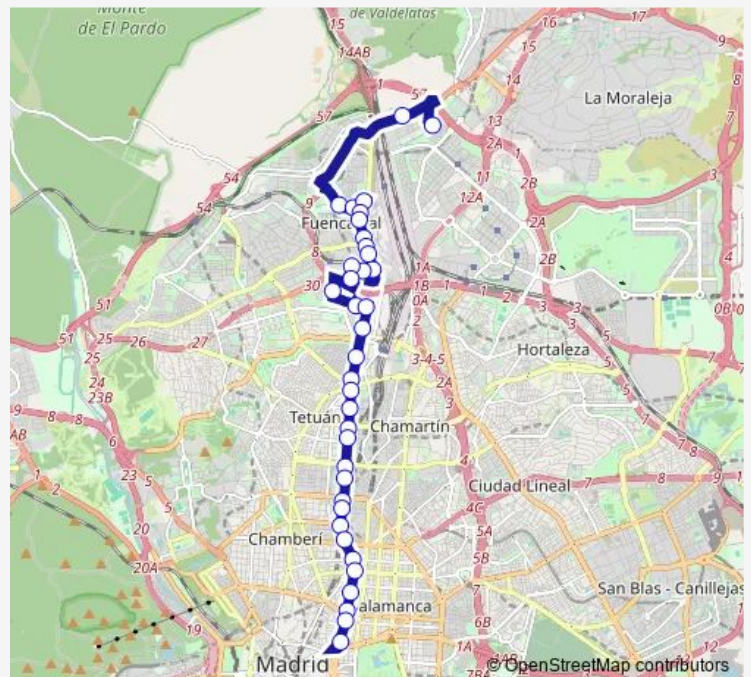

### Route schedule

Cibeles - Casa De América — Las Tablas

Monday 03:30-02:55<sup>+1</sup>

Tuesday 03:30-02:55<sup>+1</sup>

Wednesday 03:30-02:55<sup>+1</sup>

Thursday 03:30-02:55<sup>+1</sup>

Friday 03:30-02:45<sup>+1</sup>

### Route info

Direction: Cibeles - Casa De América

Stops: 45

Trip Duration: 0 hour 50 min

N24 — Plaza de Cibeles - las Tablas

Julio Palacios

Metro Begoña

San Modesto - Marcos Orueta

## Direction

Las Tablas — Cibeles - Casa De América

36 stops

[Open route schedule](#)

Las Tablas

Carretera De Alcobendas - Bercianos

Afuera A Valverde - San Cugat

Afuera A Valverde