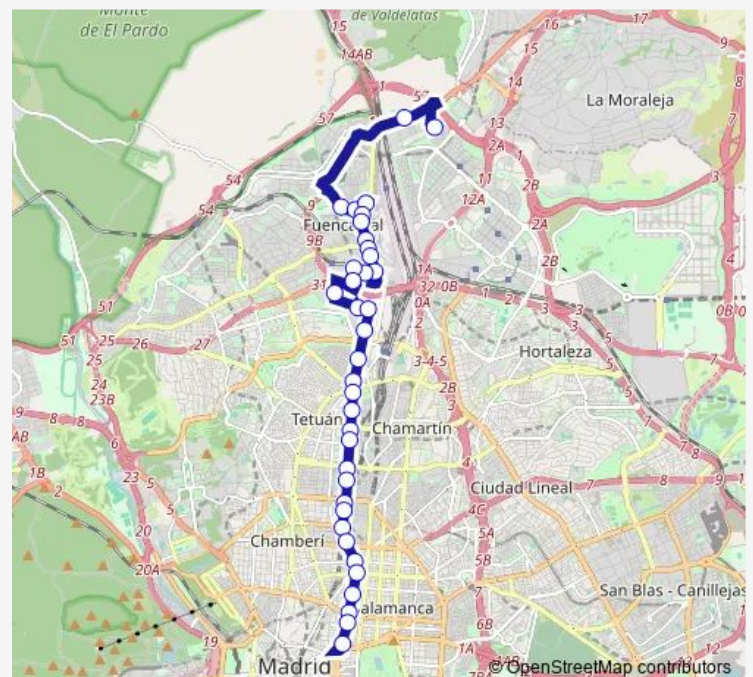

Direction

Cibeles - Casa De América — Las Tablas

45 stops

[Open route schedule](#)

Cibeles - Casa De América

Biblioteca Nacional

Colón

Castellana - Ministerio Interior

Begoñahospital La Paz

Route schedule

Cibeles - Casa De América — Las Tablas

Monday	03:30-02:55 ⁺¹
Tuesday	03:30-02:55 ⁺¹
Wednesday	03:30-02:55 ⁺¹
Thursday	03:30-02:55 ⁺¹
Friday	03:30-02:45 ⁺¹
Saturday	03:00-02:45 ⁺¹
Sunday	03:00-02:55 ⁺¹

Route info

Direction: Cibeles - Casa De América

Stops: 45

Trip Duration: 0 hour 50 min

N24 — Plaza de Cibeles - las Tablas

Julio Palacios

Metro Begoña

San Modesto - Marcos Orueta

Las Tablas — Cibeles - Casa De América

36 stops

[Open route schedule](#)

Las Tablas

Carretera De Alcobendas - Bercianos

Afuera A Valverde - San Cugat

Afuera A Valverde

Fuente De La Carra