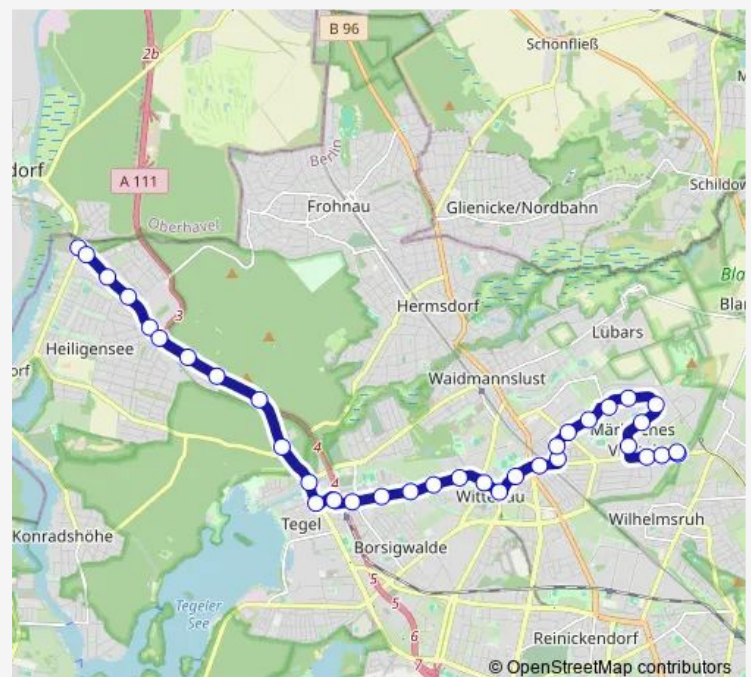

### Direction

Wilhelmsruher Damm (Berlin) — S Heiligensee (Berlin)

36 stops

[Open route schedule](#)

Wilhelmsruher Damm (Berlin)

Wilhelmsruher Damm (Berlin)

Tiefenseer Str. (Berlin)

Wilhelmsruher Damm/Treuenbrietzener Str. (Berlin)

### Route schedule

Wilhelmsruher Damm (Berlin) — S Heiligensee (Berlin)

Monday 03:28-02:58<sup>+1</sup>

Tuesday 03:28-02:58<sup>+1</sup>

Wednesday 03:28-02:58<sup>+1</sup>

Thursday 03:28-02:58<sup>+1</sup>

### Route info

Direction: Wilhelmsruher Damm (Berlin)

Stops: 36

Trip Duration: 0 hour 39 min

■ N24

Bollestr. (Berlin)

Eschachstr./S Tegel (Berlin)

Buddestr. (Berlin)

## Route info

Direction: Berlin, An der Mühle

Stops: 26

Trip Duration: 0 hour 24 min

Wilhelmsruher Damm (Berlin)