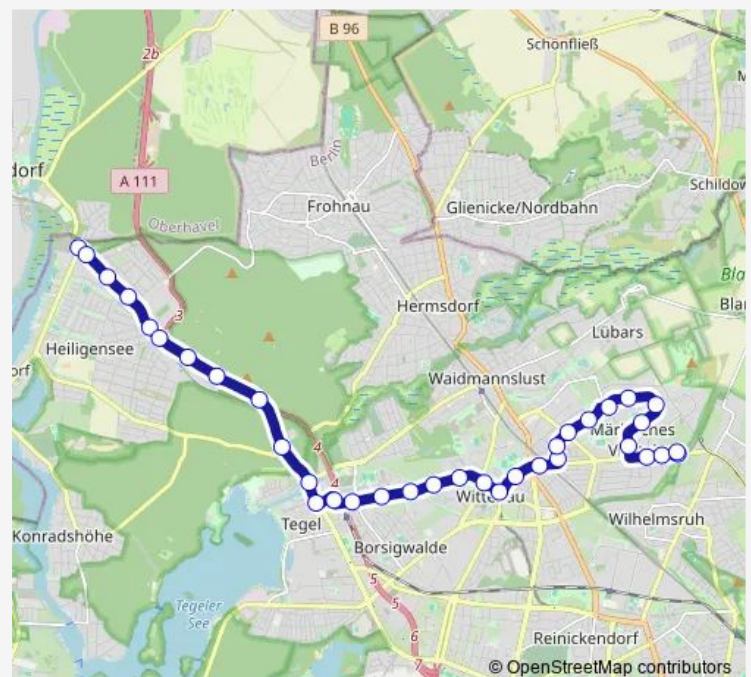

Wittenau Kirche (Berlin)

Schule am Park (Berlin)

S+U Wittenau (Berlin)

Finsterwalder Str./Dannenwalder Weg (Berlin)

Zur Maarer Str. (Berlin)

Eichhorster Weg/Finsterwalder Str. (Berlin)

Engelroder Weg (Berlin)

Calauer Str. (Berlin)

Senftenberger Ring Nord (Berlin)

Senftenberger Ring Ost (Berlin)

Wesendorfer Str. (Berlin)

Route schedule

Berlin, An der Mühle — Wilhelmsruher Damm (Berlin)

Monday	24:28 ⁺¹
Tuesday	24:28 ⁺¹
Wednesday	24:28 ⁺¹
Thursday	24:28 ⁺¹
Friday	24:28 ⁺¹
Saturday	24:28 ⁺¹
Sunday	24:28 ⁺¹

Route info

Direction: Berlin, An der Mühle

Stops: 26

Trip Duration: 0 hour 24 min

■ N24

BusMaps

Märkische Zeile (Berlin)

Wilhelmsruher Damm/Treuenbrietzener Str. (Berlin)

Tiefenseer Str. (Berlin)

Wilhelmsruher Damm (Berlin)

Wilhelmsruher Damm (Berlin)

Direction

S Heiligensee (Berlin) — Wilhelmsruher Damm (Berlin)

35 stops

[Open route schedule](#)

S Heiligensee (Berlin)