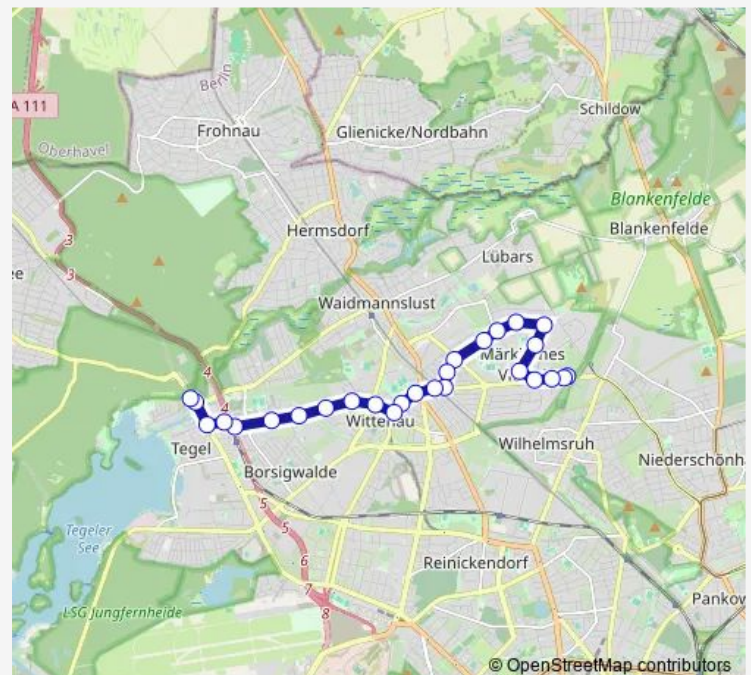

Wesendorfer Str.

Route schedule

An der Mühle — Wilhelmsruher Damm

Monday	24:28 ⁺¹
Tuesday	24:28 ⁺¹
Wednesday	24:28 ⁺¹
Thursday	24:28 ⁺¹
Friday	24:28 ⁺¹
Saturday	24:28 ⁺¹
Sunday	24:28 ⁺¹

Route info

Direction: An der Mühle

Stops: 26

Trip Duration: 0 hour 24 min

Märkische Zeile

Wilhelmsruher D/Treuenbrietzener

Tiefenseer Str.

Wilhelmsruher Damm

Wilhelmsruher Damm

Direction

Wilhelmsruher Damm — An der Mühle

27 stops

[Open route schedule](#)

Wilhelmsruher Damm

Wilhelmsruher Damm

Tiefenseer Str.

Wilhelmsruher D/Treuenbrietzener

Märkische Zeile

Wednesday 04:25-06:28

Thursday 04:25-06:28

Friday 04:25

Saturday —

Sunday 06:28

Route info

Direction: Wilhelmsruher Damm

Stops: 27