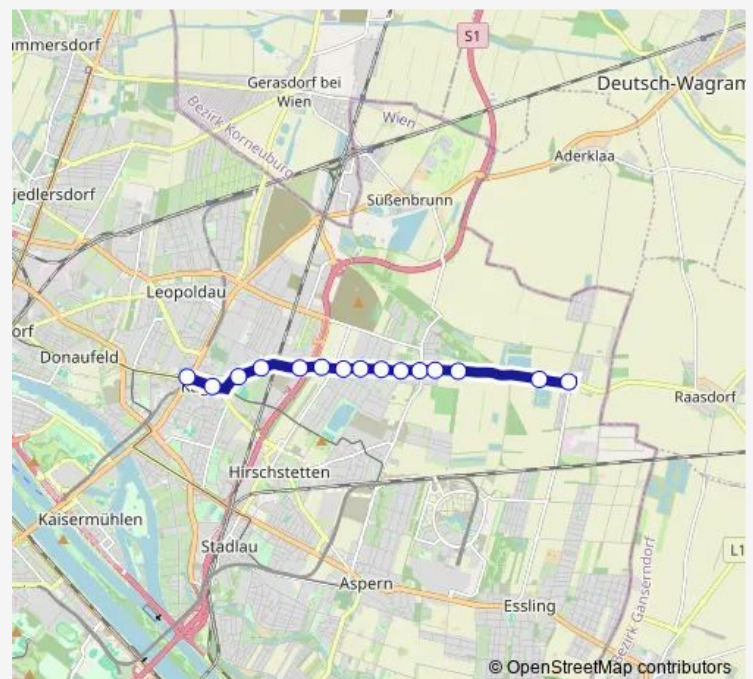

Agavenweg

Breitenlee Schule

Breitenlee Ort

Breitenlee Friedhof

Breitenlee, Ziegelhofstraße

Breitenlee, Spargelfeldstraße

Breitenlee, Arnikaweg

Tierquartier

Tuesday —

Wednesday —

Thursday —

Friday —

Saturday 01:17-04:17

Sunday 01:17-04:17

Route info

Direction: Neueßling

Stops: 15

Trip Duration: 0 hour 13 min

■ N24 — Neueßling - Kagraner Platz

Direction

Kagraner Platz — Neueßling

15 stops

[Open route schedule](#)

Kagraner Platz

Friday

—

Saturday

01:00-04:30

Sunday

01:00-04:30

Route info

Direction: Kagraner Platz