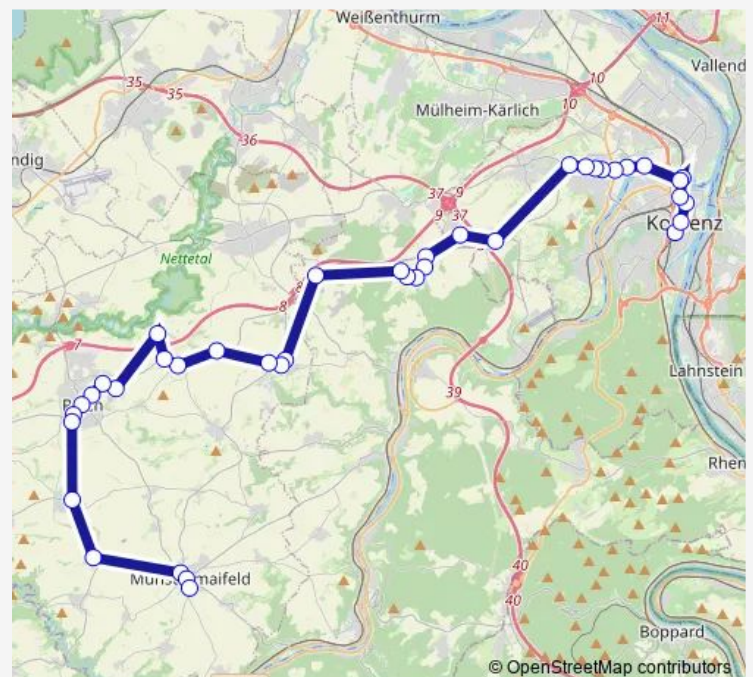

### Route schedule

Münstermaifeld Gymnasium — Koblenz Hauptbahnhof

Monday —

Tuesday —

Wednesday —

Thursday —

Friday 23:28-02:07<sup>+1</sup>

Saturday 23:28-02:07<sup>+1</sup>

### Route info

Direction: Münstermaifeld Gymnasium

Stops: 39

Trip Duration: 1 hour 18 min

■ N24

BusMaps

Wolken Dorfplatz

Wolken Bassenheimer Straße

## Route info

Direction: Koblenz Hauptbahnhof

Stops: 39

Trip Duration: 1 hour 16 min

Kerben Bürgerhaus

Kerben Abzw. Ruitsch

Polch Ruitsch Raiffeisenplatz

Polch Vor Geisenach