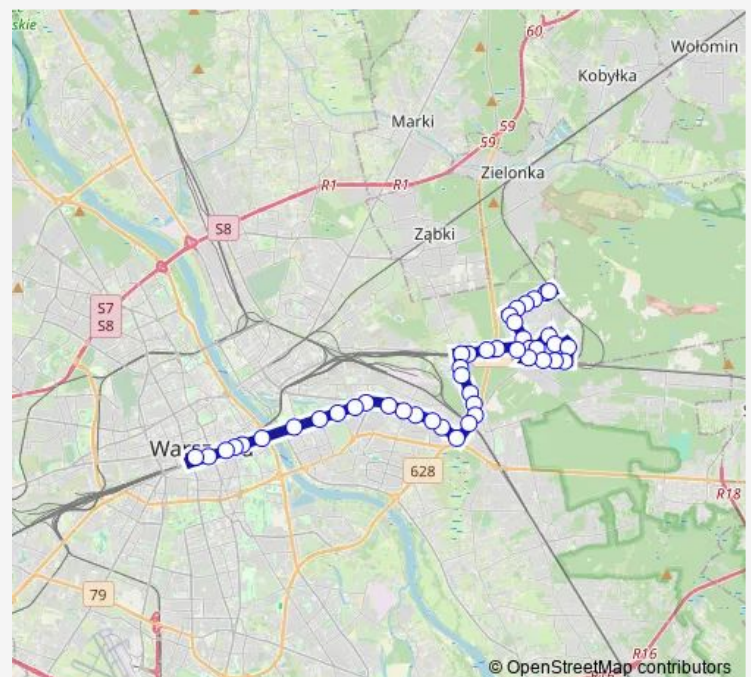

### Direction

Dw. Centralny — Płowiecka

17 stops

[Open route schedule](#)

Dw. Centralny

Centrum

Krucza

Muzeum Narodowe

Pl. Szembeka

Żółkiewskiego

Kwatery Głównej

Goławek

Płowiecka

### Route schedule

Dw. Centralny — Płowiecka

Monday 04:45

Tuesday 04:45

Wednesday 04:45

Thursday 04:45

Friday 04:45

Saturday 04:45

### Route info

Direction: Dw. Centralny

Stops: 17

Trip Duration: 0 hour 23 min

■ N24 — PKP Mokry Ług – Dw. Centralny