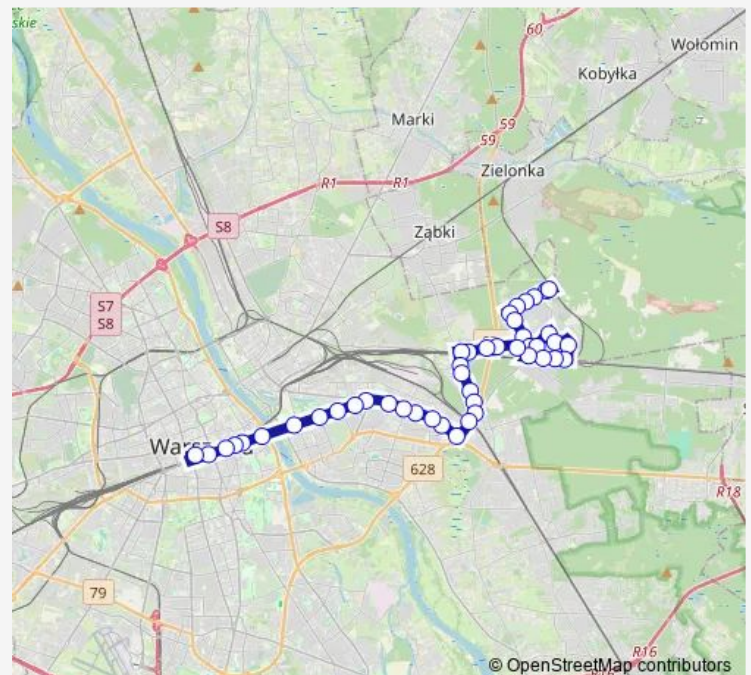

Czerwonych Beretów 02

Rembertów-Kolonia 03

Buławy 01

Przebieg 01

PKP Rembertów 06

Kordiana 01

Żołnierska 01

Stężycka 01

### Route info

Direction: PKP Mokry Ług 02

Stops: 45

Trip Duration: 0 hour 45 min

Rondo Granzowa 03

Gontarska 01

Oraczy 01

Szymańskiego 01

## Route info

Direction: Dw. Centralny 25

Stops: 17

Trip Duration: 0 hour 23 min

## Route info

Direction: Dw. Centralny 25

Stops: 43

Trip Duration: 0 hour 47 min

Stężycka 02

Żołnierska 02

Kordiana 02

PKP Rembertów 08