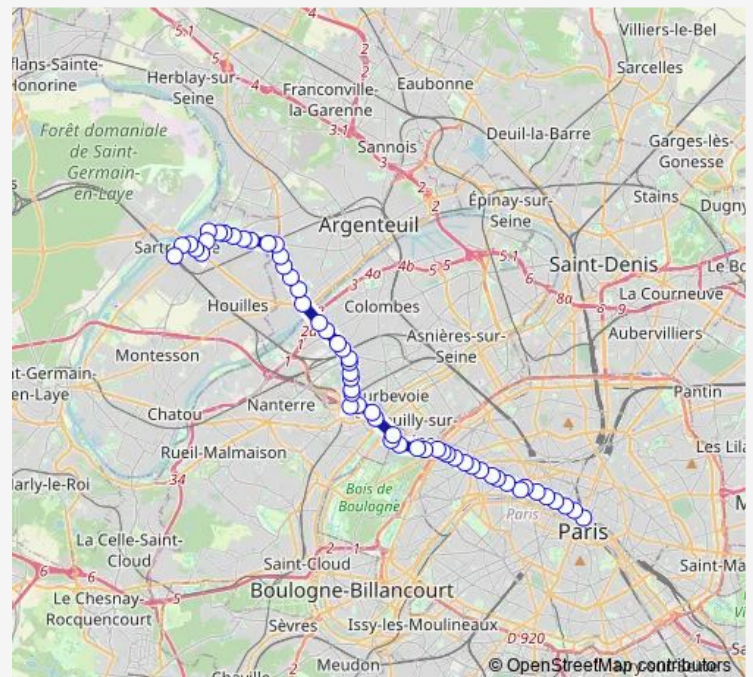

Val Notre-Dame

La Berthie

Albert 1er

Place des Droits de l'Homme

La Grâce de Dieu

Pont de Bezons

Parc Pierre Lagravère

Victor Basch

Jacqueline Auriol

Route schedule

Gare de Sartrouville - Rer — Châtelet

Monday	03:13-02:45 ⁺¹
Tuesday	03:15-02:45 ⁺¹
Wednesday	03:15-02:45 ⁺¹
Thursday	03:15-02:45 ⁺¹
Friday	03:15-02:45 ⁺¹
Saturday	03:15-02:53 ⁺¹
Sunday	03:13-02:53 ⁺¹

Route info

Direction: Gare de Sartrouville - Rer

Stops: 56

Trip Duration: 1 hour 1 min

Gare de La Garenne-Colombes

Charlebourg

Nordmann

Les Fauvelles

Dieppe

Faubourg de l'Arche

Caron

La Défense (voie Perronet Nord)

Boieldieu

Gallieni

Bellini

Pont de Neuilly - Rive Gauche