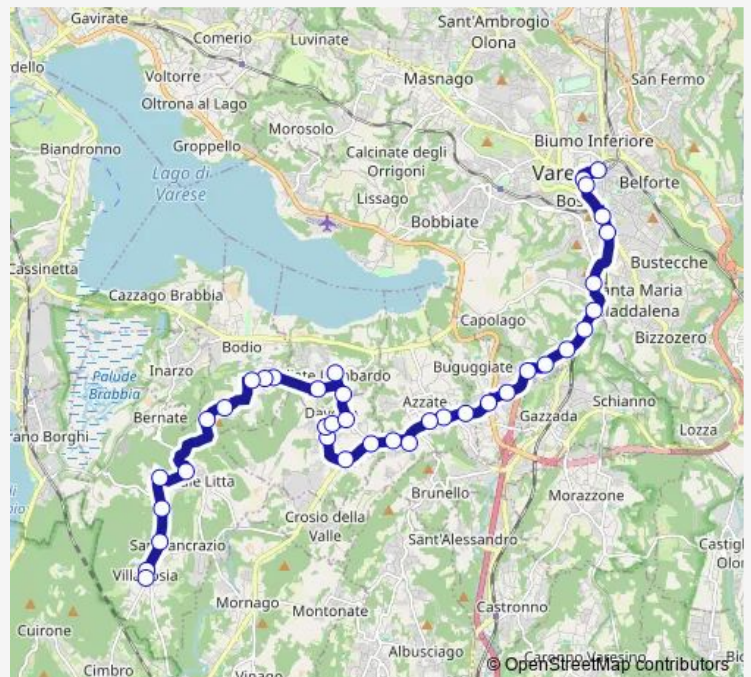

Route schedule

Casale Litta, Marconi,Villadosia — Varese, Kennedy,Au-
tostazione

| | |
|-----------|-------|
| Monday | 06:40 |
| Tuesday | 06:40 |
| Wednesday | 06:40 |
| Thursday | 06:40 |
| Friday | 06:40 |
| Saturday | 06:40 |
| Sunday | — |

Route info

Direction: Casale Litta, Marconi,Villadosia

Stops: 31

Trip Duration: 0 hour 50 min

N24 — Varese-Azzate-Villadosia dir.Daverio

Varese, Gasparotto/Vigano',Loreto

Varese, Gasparotto bivio A8,Loreto

Varese, Gasparotto fr. 66/Europa

Varese, Europa 65

Varese, Ghiringhelli,Provincia

Varese, XXV Aprile/Sanvito

Varese, Sacco fr. 12,Municipio

Varese, Moro/S.Giuseppe,Inps

Varese, Morosini,Stazione FS Fn

Varese, Kennedy,Autostazione

Direction

Daverio, Marcobi 24 — Varese, Kennedy, Autostazione

24 stops

[Open route schedule](#)

Daverio, Marcobi 24

Daverio, Roma 53, parcheggio Municipio

Daverio, Roma fr. 9 fr. farmacia

Daverio, IV Novembre fr. 19/Fiume