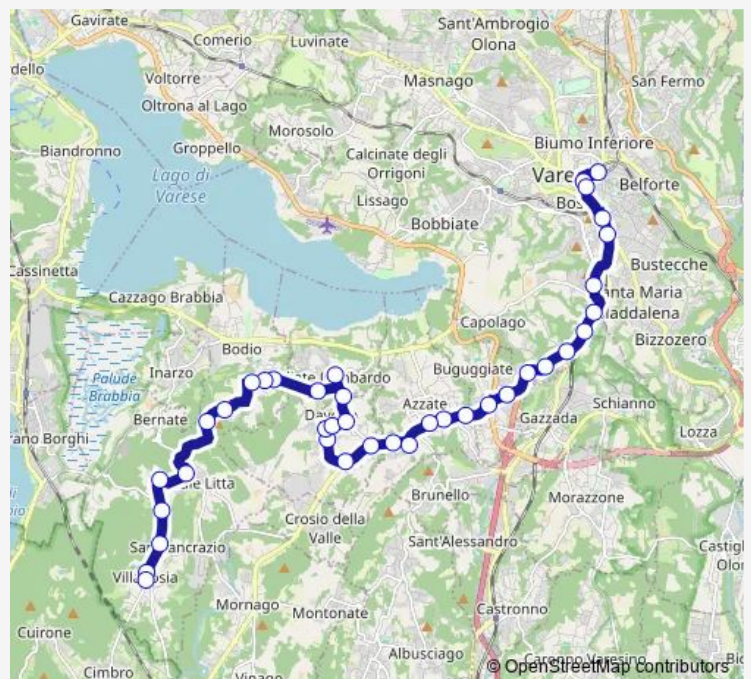

Route schedule

Casale Litta, Marconi,Villadosia — Varese, Kennedy,Au-  
tostazione

Monday	06:40
Tuesday	06:40
Wednesday	06:40
Thursday	06:40
Friday	06:40
Saturday	06:40
Sunday	—

Route info

Direction: Casale Litta, Marconi,Villadosia

Stops: 31

Trip Duration: 0 hour 50 min

N24 — Varese-Azzate-Villadosia dir.Daverio

Varese, Gasparotto/Vigano',Loreto

Varese, Gasparotto bivio A8,Loreto

Varese, Gasparotto fr. 66/Europa

Varese, Europa 65

Varese, Ghiringhelli,Provincia

## Direction

Daverio, Marcobi 24 — Varese, Kennedy, Autostazione

24 stops

[Open route schedule](#)

Daverio, Marcobi 24

Daverio, Roma 53, parcheggio Municipio

Daverio, Roma fr. 9 fr. farmacia

Daverio, IV Novembre fr. 19/Fiume

## Route info

Direction: Daverio, Marcobi 24

Stops: 24

Trip Duration: 0 hour 37 min