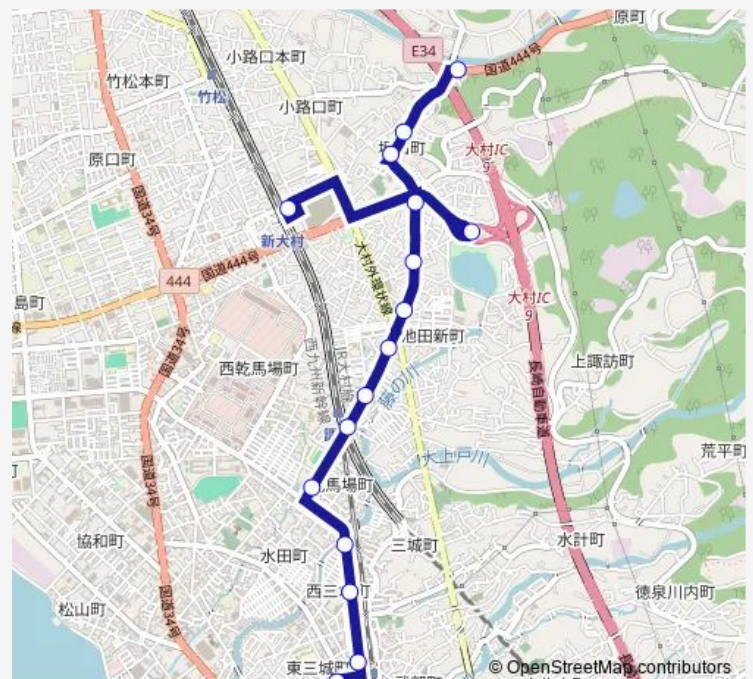

大村インター上り

上池田下り

浄水場入口下り

坂口下り

### Route schedule

大村ターミナル1番のりば — 坂口下り

Monday —

Tuesday —

Wednesday —

Thursday —

Friday —

Saturday 07:35-19:10

Sunday 07:35-18:35

### Route info

Direction: 大村ターミナル1番のりば

Stops: 16

Trip Duration: 0 hour 22 min

■ 3坂口 — 3坂口新大村駅・大村インター

BusMaps

3坂口 Bus time schedules and route maps are available in an offline PDF at [busmaps.com](https://busmaps.com). Use the [busmaps.com](https://busmaps.com) website to see live bus times, train schedule or subway schedule, and step-by-step directions for all public transit in Omura