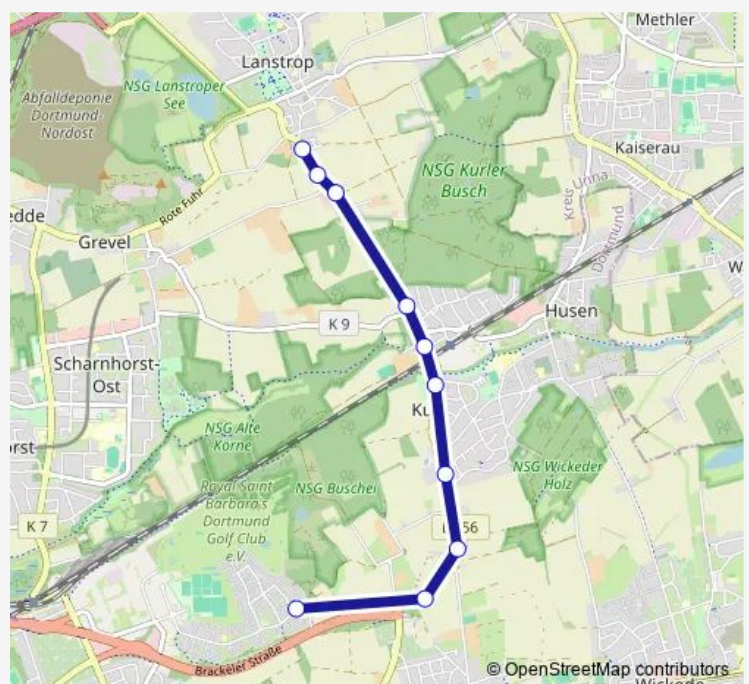

DO-Mühlackerstraße/Kurl Bf

Dortmund Kurl Krankenhaus

Dortmund Langerohstraße

Dortmund Fleier

Dortmund Dreihausen

Dortmund Zum Alten Flugfeld

Route schedule

Dortmund Scheitenskamp — Dortmund Zum Alten Flugfeld

Monday 07:24

Tuesday 07:24

Wednesday 07:24

Thursday 07:24

Friday 07:24

Saturday —

Sunday —

Route info

Direction: Dortmund Scheitenskamp

Stops: 10

Trip Duration: 0 hour 10 min

Direction

Dortmund Bergmeisterstraße — Dortmund Aplerbeck

7 stops

[Open route schedule](#)

Dortmund Bergmeisterstraße

14 stops

[Open route schedule](#)

Dortmund Flemerskamp

Dortmund Fohlenkampstraße

Dortmund Wicker Heck

Dortmund Lohheide

Dortmund Wickeder Straße

Dortmund Husener Straße