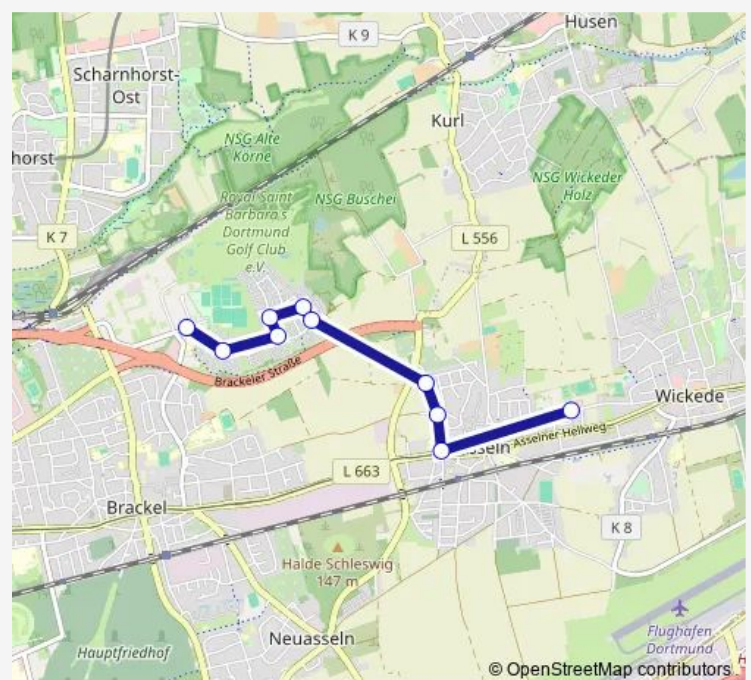

Bus E436

[Go to website](#)

Direction

Dortmund Adi-Preißler-Allee — Dortmund Asseln Schulzentrum

10 stops

[Open route schedule](#)

Dortmund Adi-Preißler-Allee

Dortmund Luftschiffweg

DO-Heinrich-Czerkus-Allee

Dortmund Adalbert-Dickhut-Str.

Dortmund Friederike-Nadig-Str.

Dortmund Zum Alten Flugfeld

Dortmund Küsterkamp

Dortmund Zum Uhlenbrauck

Dortmund Asseln Aplerbeck.Str

Dortmund Asseln Schulzentrum

Route schedule

Dortmund Adi-Preißler-Allee — Dortmund Asseln Schulzentrum

Monday 07:31-07:51

Tuesday 07:31-07:51

Wednesday 07:31-07:51

Thursday 07:31-07:51

Friday 07:31-07:51

Saturday —

Sunday —

Route info

Direction: Dortmund Adi-Preißler-Allee

Stops: 10

Trip Duration: 0 hour 11 min

E436

E436 Bus time schedules and route maps are available in an offline PDF at busmaps.com. Use the busmaps.com website to see live bus times, train schedule or subway schedule, and step-by-step directions for all public transit in Dortmund