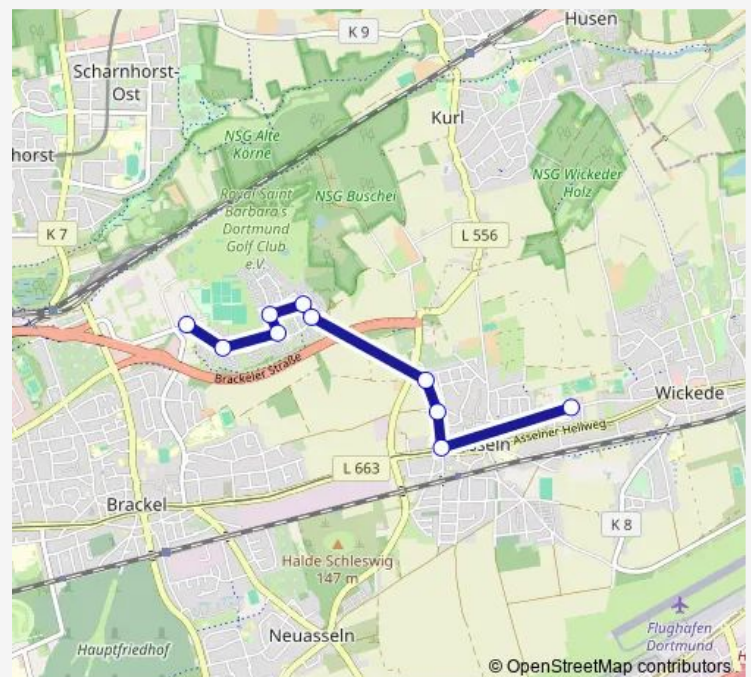

Bus E436

[Go to website](#)

Direction

Dortmund Adi-Preißler-Allee — Dortmund Asseln Schulzentrum

10 stops

[Open route schedule](#)

Dortmund Adi-Preißler-Allee

Dortmund Luftschiiffweg

DO-Heinrich-Czerkus-Allee

Dortmund Adalbert-Dickhut-Str.

Dortmund Friederike-Nadig-Str.

Dortmund Zum Alten Flugfeld

Dortmund Küsterkamp

Dortmund Zum Uhlenbrauck

Dortmund Asseln Aplerbeck.Str

Dortmund Asseln Schulzentrum

Route schedule

Dortmund Adi-Preißler-Allee — Dortmund Asseln Schulzentrum

Monday 07:31-07:51

Tuesday 07:31-07:51

Wednesday 07:31-07:51

Thursday 07:31-07:51

Friday 07:31-07:51

Saturday —

Sunday —

Route info

Direction: Dortmund Adi-Preißler-Allee

Stops: 10

Trip Duration: 0 hour 11 min

E436

BusMaps

E436 Bus time schedules and route maps are available in an offline PDF at busmaps.com. Use the busmaps.com website to see live bus times, train schedule or subway schedule, and step-by-step directions for all public transit in Dortmund