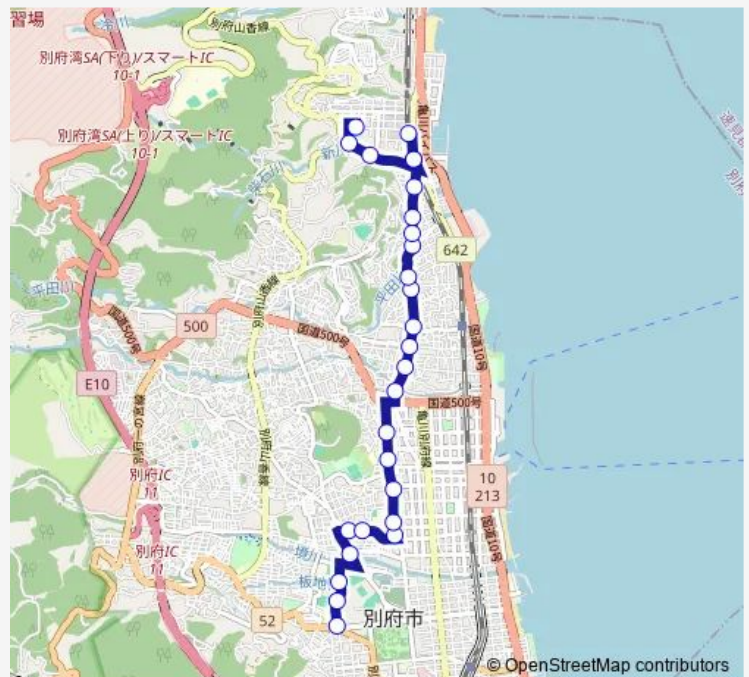

Bus 野口原スクール線

[Go to website](#)

Direction

明星下 — 別府医療センター

27 stops

[Open route schedule](#)

- 明星下
- 別府翔青高校上
- 別府翔青高校前
- 朝日橋
- 鶴見原
- 東荘園町
- 中部中学校前
- 鶴高正門前
- 鶴見病院東口
- 鶴見台中学校前
- 是定
- 春木
- 中須賀
- 桜ヶ丘
- 別府大学下
- 上人小学校前
- 平田
- 儀丁場
- 四の湯
- 亀川中町
- 亀陽泉

Route schedule

明星下 — 別府医療センター

Monday	13:13-15:50
Tuesday	13:13-15:50
Wednesday	13:13-15:50
Thursday	13:13-15:50
Friday	13:13-15:50
Saturday	—
Sunday	—

Route info

Direction: 明星下

Stops: 27

Trip Duration: 0 hour 30 min

■ 野口原スクール線

亀川新川

亀川駅

亀川新川

別府溝部学園短大前

内竈入口

別府医療センター

Direction

Wednesday 07:19

Thursday 07:19

Friday 07:19

Saturday 07:19

Sunday —

Route info

Direction: 別府医療センター

Stops: 29