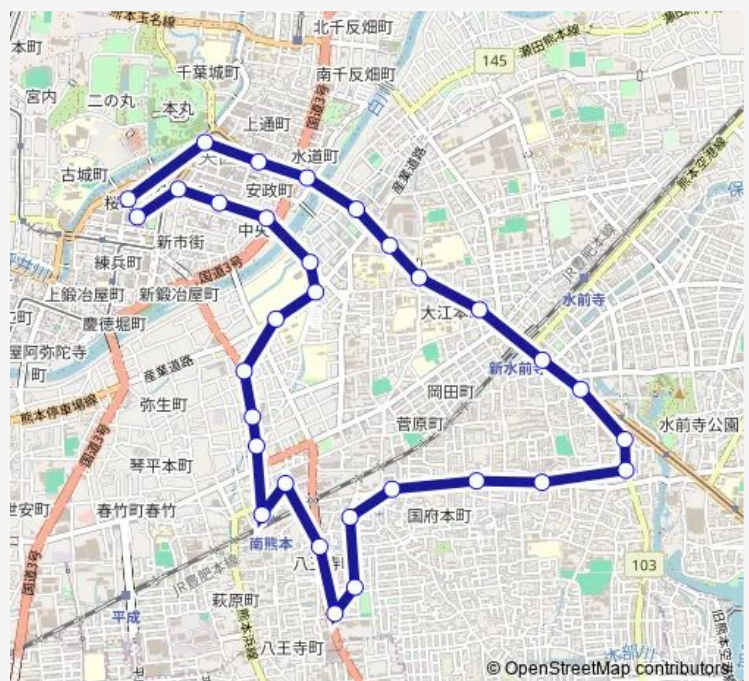

出水中学前

画図道

水前寺公園前 (ふれあい通り)

Route schedule

桜町バスターミナル — 桜町バスターミナル

Monday 06:40-20:35

Tuesday 06:40-20:35

Wednesday 06:40-20:35

Thursday 06:40-20:35

Friday 06:40-20:35

Saturday 07:15-20:35

Sunday 07:30-20:05

Route info

Direction: 桜町バスターミナル

Stops: 31

Trip Duration: 0 hour 58 min

■ P0-0 : 桜町バスターミナル→下通筋→南熊本駅→画図道→ BusMaps
桜町バスターミナル

国府

水前寺駅通り

味噌天神 (電車通り)

九州学院前

交通局前

九品寺交差点

水道町