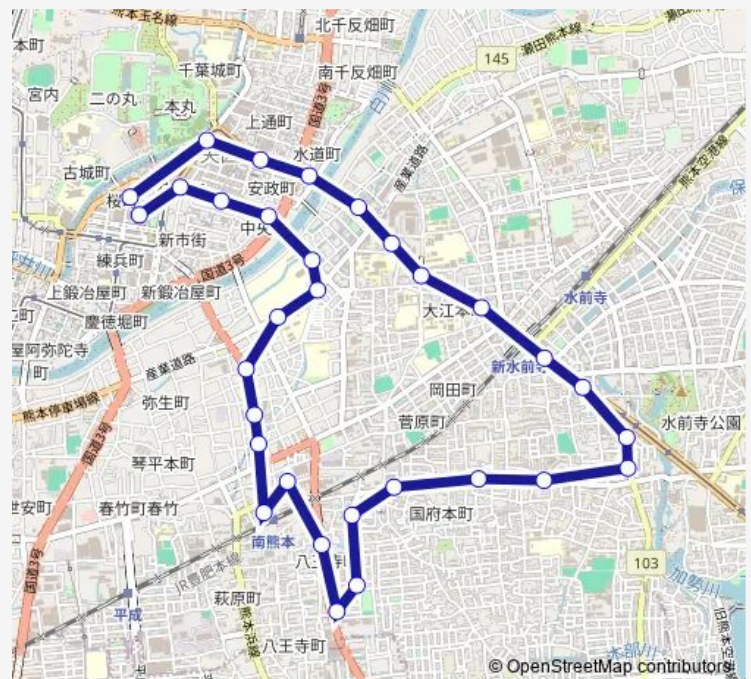

水前寺公園前 ( ふれあい通り )

## Route schedule

桜町バスターミナル — 桜町バスターミナル

Monday 06:40-20:35

Tuesday 06:40-20:35

Wednesday 06:40-20:35

Thursday 06:40-20:35

Friday 06:40-20:35

Saturday 07:15-20:35

## Route info

Direction: 桜町バスターミナル

Stops: 31

Trip Duration: 0 hour 55 min

■ P0-0 : 桜町バスターミナル→下通筋→南熊本駅→画図道→桜町バスターミナル BusMaps

国府

水前寺駅通り

味噌天神 ( 電車通り )