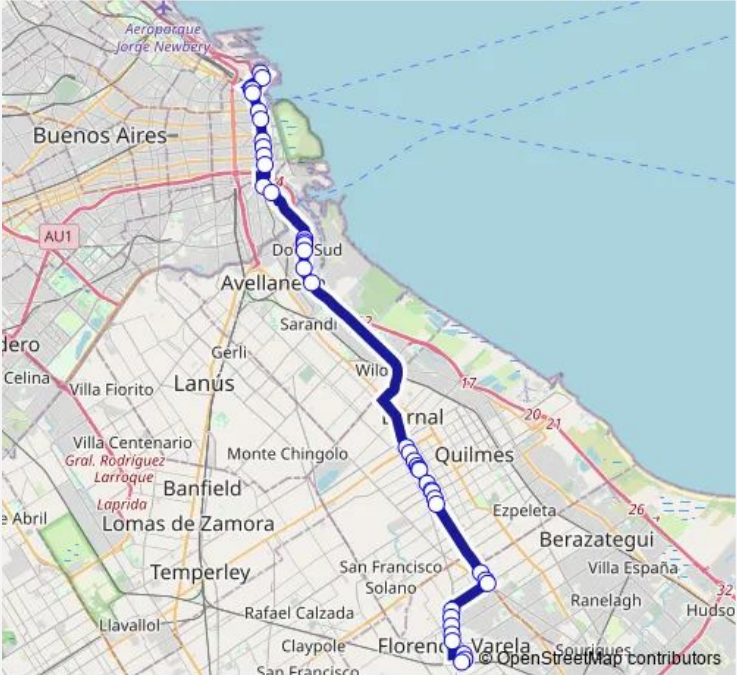

Bus 129Ñ Jnamba129

[Go to website](#)

Direction
 Juan Vasquez 224 — 2599 DE LOS Inmigrantes Av.
 38 stops
[Open route schedule](#)

- Juan Vasquez 224
- Avenida General José DE SAN Martín 3100-3198
- Avenida General José DE SAN Martín 2900-2998
- AVENIDA GENERAL JOSÉ DE SAN MARTÍN 2700-2798
- Avenida General José DE SAN Martín 2600-2698
- MTB Florencio Varela- Manuel Dorrego
- MTB FLORENCIO VARELA- SENZABELLO
- MTB FLORENCIO VARELA- EL FORTIN
- MTB FLORENCIO VARELA- DARDO ROCHA
- Avenida Hipólito Yrigoyen 407-499
- Avenida Hipólito Yrigoyen 851-899
- Avenida Hipólito Yrigoyen 1079
- Avenida Hipólito Yrigoyen 1301-1399
- General Rudencindo Alvarado 1401-1449
- Avenida Hipólito Yrigoyen 1921-1999
- DIAGONAL 79 189-193
- Calle 101 536
- Avenida Calchaquí 450
- Avenida Calchaquí 2300-2398
- Avenida Calchaquí 1999-2099
- Avenida Calchaquí 1599-1699

Route schedule
 Juan Vasquez 224 — 2599 DE LOS Inmigrantes Av.

Monday	00:24-23:00
Tuesday	00:24-23:00
Wednesday	00:24-23:00
Thursday	00:24-23:00
Friday	00:24-23:00
Saturday	04:00-21:15
Sunday	04:00-21:15

Route info
 Direction: Juan Vasquez 224
 Stops: 38
 Trip Duration: 2 hour 9 min

129Ñ — Jnamba129 **BusMaps**

Avenida Calchaquí 1199-1299

Avenida Calchaquí 999-1099

Avenida Calchaquí 799-899

Avenida Calchaquí 667

Friday 00:24-23:00

Saturday 04:00-21:15

Sunday 04:00-21:15

Route info

Direction: 2585 DE LOS Inmigrantes Av.

Stops: 43

Trip Duration: 2 hour 7 min

AV. Calchaquí 900-998