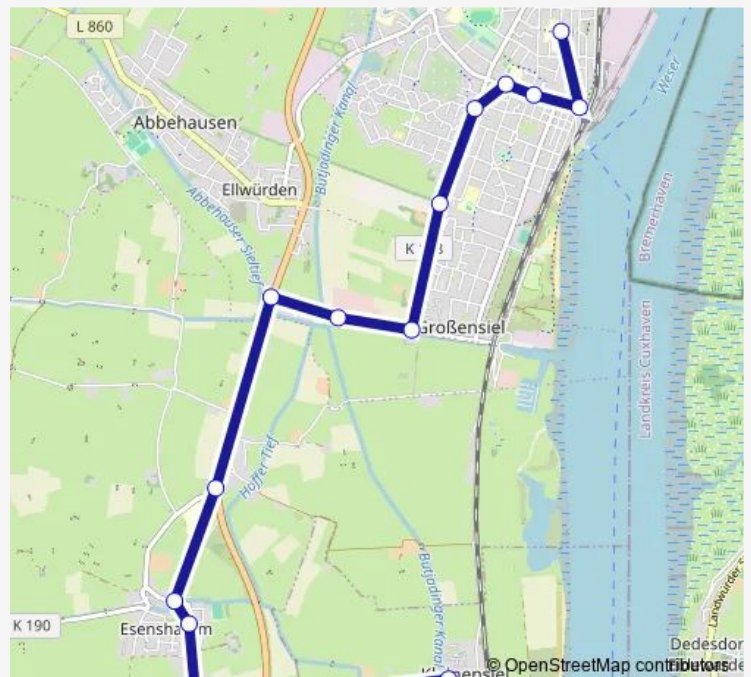

Nordenham Bremer Straße

Nordenham Hochhaus/Aldi

Großensiel Am Sieltief

Großensiel Kuboth

Ellwürden Kreuzung

Nordenham Hoffe

Esenshamm Ort

Esenshamm Kindergarten

Thursday 12:20-15:25

Friday 12:20-15:25

Saturday —

Sunday —

Route info

Direction: Nordenham Schulzentrum Mitte

Stops: 15

Trip Duration: 0 hour 25 min

Esenshamm Ort

Nordenham Hoffe

Ellwürden Kreuzung

Großensiel Kuboth

Großensiel Am Sieltief

Nordenham Hochhaus/Aldi

Nordenham Bremer Straße

Nordenham Amtsgericht/Gymnasium

Thursday 07:06-12:40

Friday 07:06-12:40

Saturday —

Sunday —

Route info

Direction: Kleinensiel Am Kanal

Stops: 15

Trip Duration: 0 hour 22 min