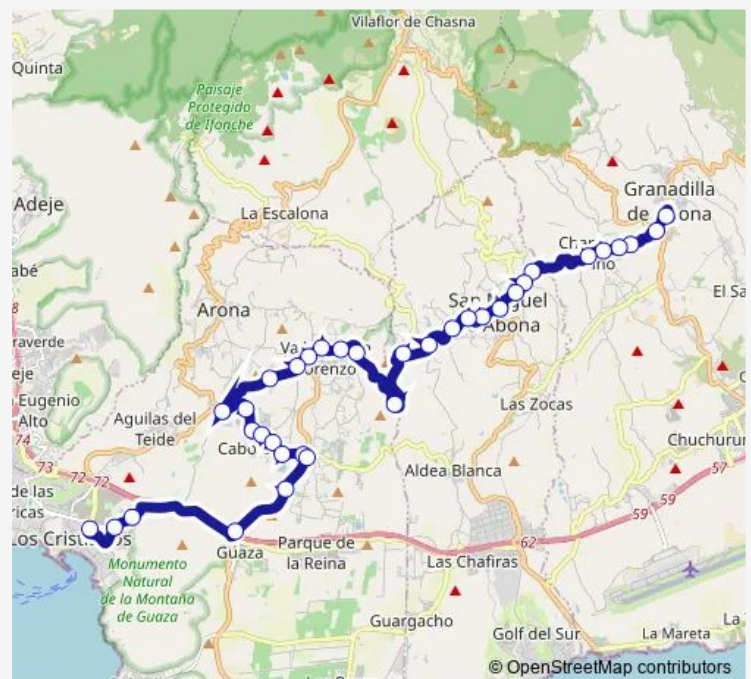

Saturday 06:30-21:35

Sunday 06:30-21:35

Route info

Direction: LOS Cristianos (T)

Stops: 36

Trip Duration: 0 hour 48 min

416 — Granadilla -> LOS Cristianos

Mantible

EL Roque (T)

Tamaide

LA Asomada

Cementerio SAN Miguel

SAN Miguel (T)

Cooperativa

EL Frontón

LA Horchilla

LA Camella (T)

LAS Casas Viejas

Tanatorio

Route schedule

Granadilla (T) — LOS Cristianos (T)

Monday 05:50-21:40

Tuesday 05:50-21:40

Wednesday 05:50-21:40

Thursday 05:50-21:40

Friday 05:50-21:40

Saturday 05:25-21:40

Sunday 05:25-21:40

Route info

Direction: Granadilla (T)

Stops: 35

Trip Duration: 0 hour 47 min