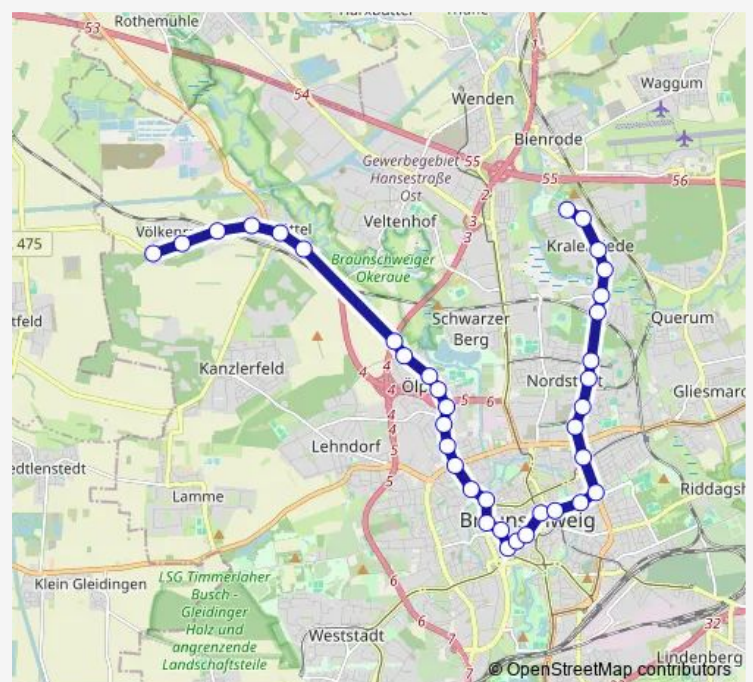

Braunschweig, Klinikum Celler Str.

Braunschweig, Amalienplatz/Weißes Ross

Braunschweig, Maschstraße

Braunschweig, Radekint

Braunschweig, Alte Waage

Braunschweig, Hagenmarkt

Braunschweig, Rathaus

Braunschweig, Staatstheater

Braunschweig, Kasernenstraße

Route schedule

Braunschweig, Karl-Sprengel-Straße — Braunschweig, Wartheweg

Monday

—

Tuesday

—

Wednesday

09:05-22:05

Route info

Direction: Braunschweig, Karl-Sprengel-Straße

Stops: 33

Trip Duration: 0 hour 42 min

Braunschweig, Jasperallee

Braunschweig, Gliesmaroder Straße

Braunschweig, Nordstraße

Braunschweig, Wartheweg

Direction

Braunschweig, Wartheweg — Braunschweig, Karl-Sprengel-Straße

33 stops

[Open route schedule](#)

Braunschweig, Wartheweg

Braunschweig, Rodelandweg

Braunschweig, Steinriedendamm