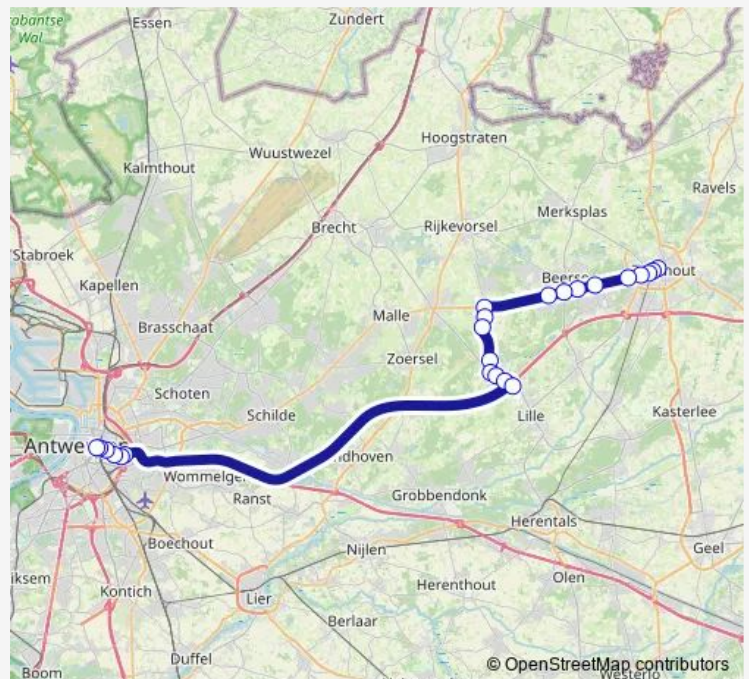

Turnhout Stelplaats

Turnhout Lokerenstraat

Turnhout Galgenbeekweg

Vosselaar Dorp

Beerse Heibergstraat

Beerse Gierleseweg

Beerse Lilsedijk

Vlimmeren Statiestraat

Borgerhout De Roma

Borgerhout Drink

Antwerpen Kerkstraat

Route schedule

Turnhout Warande perron 1 — Antwerpen Roosevelt perron A4

Monday 05:53-19:50

Tuesday 05:53-19:50

Wednesday 07:00-22:00

Thursday 05:53-19:50

Friday 05:53-19:50

Saturday 07:00-19:00

Sunday 07:00-22:00

Route info

Direction: Turnhout Warande perron 1

Stops: 23

Trip Duration: 1 hour 6 min

Antwerpen Centraal Station perron 3

Antwerpen Roosevelt perron A4

Direction

Antwerpen Roosevelt perron A4 — Turnhout Markt perron 2

24 stops

[Open route schedule](#)

Antwerpen Roosevelt perron A4

Antwerpen Centraal Station perron 1