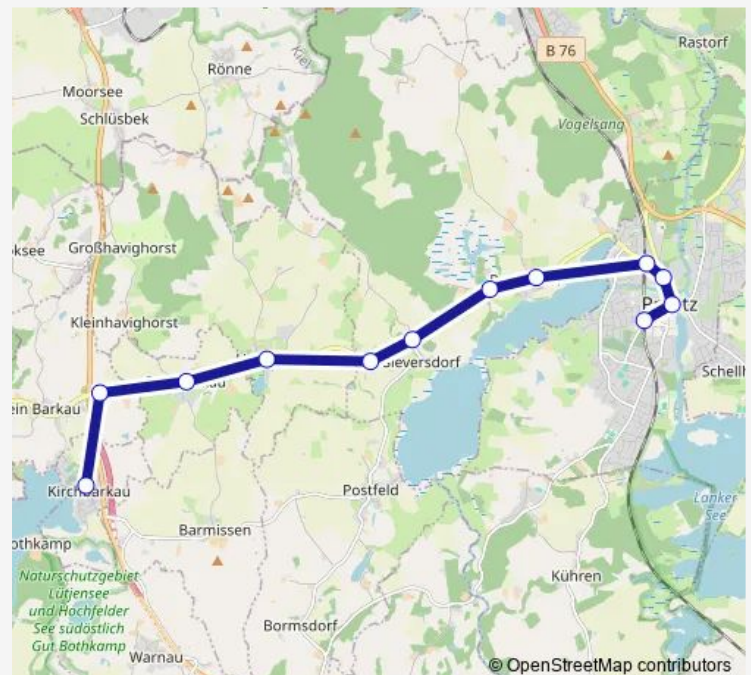

Barmissen-Fiefhusen

Kirchbarkau Dorfstraße

Kirchbarkau

### Route schedule

Preetz(Holst) ZOB/Bahnhof — Kirchbarkau

Monday 08:30-18:30

Tuesday 08:30-18:30

Wednesday 08:30-18:30

Thursday 08:30-18:30

Friday 08:30-18:30

Saturday —

### Route info

Direction: Preetz(Holst) ZOB/Bahnhof

Stops: 15

Trip Duration: 0 hour 20 min