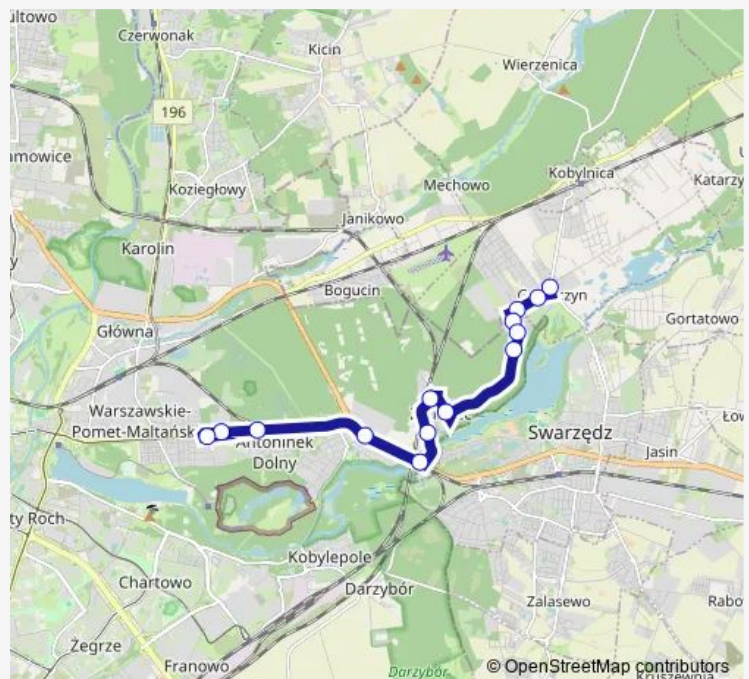

Gruszczyn/Zielińska

Rybitwy

Perkoza

Leśniczówka Zieliniec

Warpińska

Zieliniec

Sarnia

Sośnicka

Antoninek Pkm

Miłostowo

Pusta

Mogileńska

Route schedule

Gruszczyn/Katarzyńska — Mogileńska

Monday	05:54-20:18
Tuesday	05:54-20:18
Wednesday	05:54-20:18
Thursday	05:54-20:18
Friday	05:54-20:18
Saturday	10:20-17:32
Sunday	—

Route info

Direction: Gruszczyn/Katarzyńska

Stops: 14

Trip Duration: 0 hour 22 min

416 — Gruszczyn Katarzyńska - Mogileńska | Mogileńska - Gruszczyn Katarzyńska

Direction

Mogileńska — Gruszczyn/Katarzyńska

14 stops