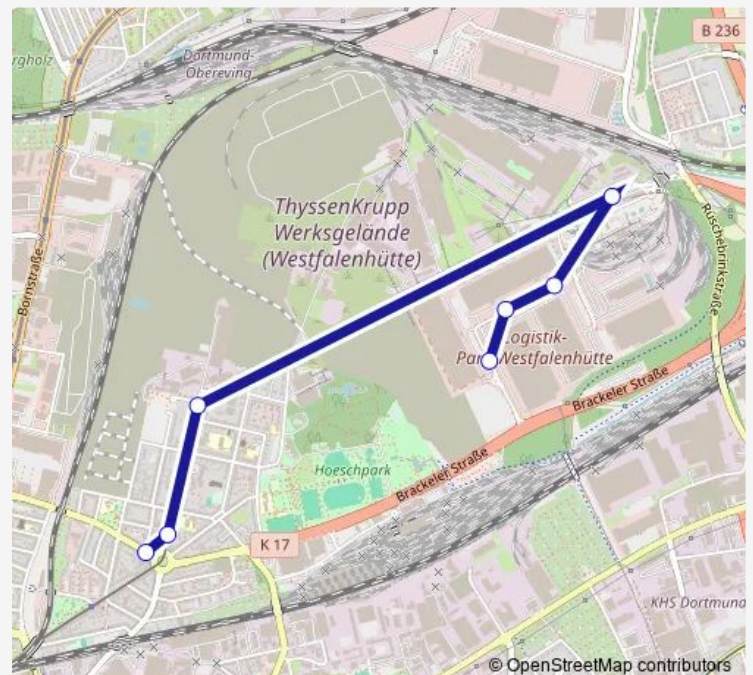

Dortmund Warmbreitbandstraße

Dortmund Kaltbandstraße

DO-Logistikpark Westfalenhütte

### Route schedule

Dortmund Borsigplatz — DO-Logistikpark Westfalenhütte

Monday 05:13-23:32

Tuesday 05:13-23:32

Wednesday 05:13-23:32

Thursday 05:13-23:32

Friday 05:13-23:32

Saturday 05:12-23:32

### Route info

Direction: Dortmund Borsigplatz

Stops: 7

Trip Duration: 0 hour 10 min

## Route info

Direction: Dortmund Borsigplatz

Stops: 4

Trip Duration: 0 hour 8 min