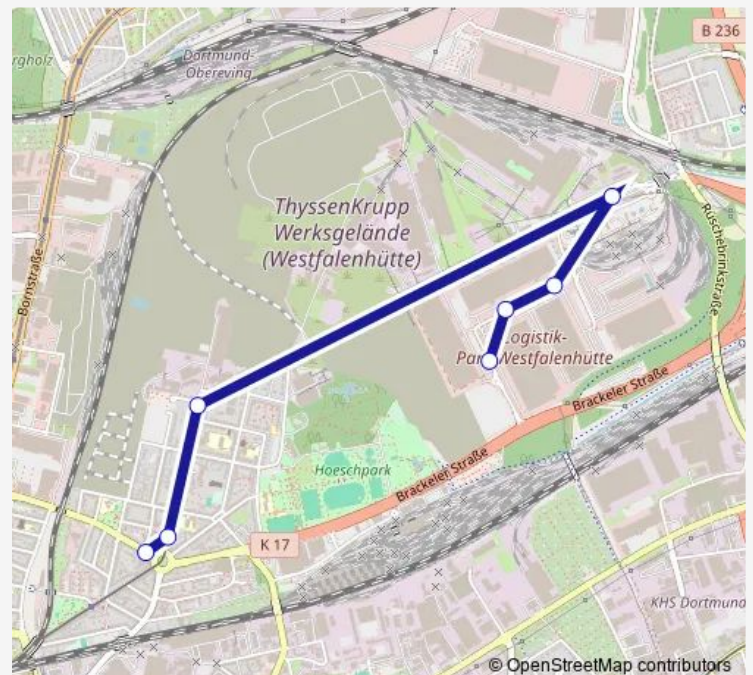

Dortmund, Westfalenhütte Tor 4

Dortmund Warmbreitbandstraße

Dortmund Kaltbandstraße

DO-Logistikpark Westfalenhütte

Route schedule

Dortmund Borsigplatz — DO-Logistikpark Westfalenhütte

Monday 05:13-23:32

Tuesday 05:13-23:32

Wednesday 05:13-23:32

Thursday 05:13-23:32

Friday 05:13-23:32

Saturday 05:12-23:32

Sunday —

Route info

Direction: Dortmund Borsigplatz

Stops: 7

Trip Duration: 0 hour 10 min

Direction

Dortmund Borsigplatz — Dortmund Hbf

4 stops

[Open route schedule](#)

Dortmund Borsigplatz

Dortmund Albertstraße

Dortmund Gronaustraße

Wednesday 05:26-23:26

Thursday 05:26-23:26

Friday 05:26-23:26

Saturday 05:50-23:26

Sunday —

Route info

Direction: DO-Logistikpark Westfalenhütte

Stops: 4