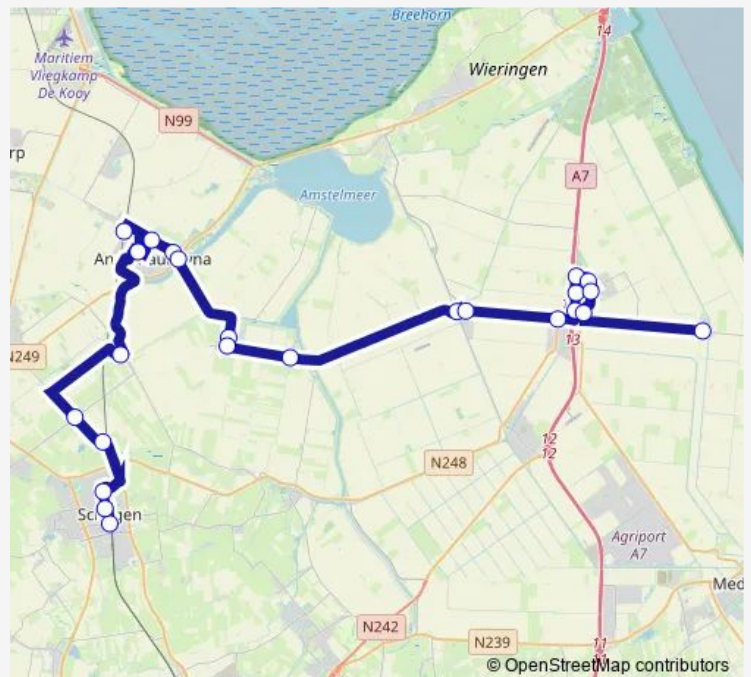

Wieringerwerf, Badweg

Wieringerwerf, Ingenieur Krijnstraat

Wieringerwerf, Brinkweg

Wieringerwerf, Ingenieur Ovingestraat

Route schedule

Schagen, Station — Kreileroord, Zuiderkwelweg

Monday 07:25-17:56

Tuesday 07:25-17:56

Wednesday 07:25-17:56

Thursday 07:25-17:56

Friday 07:25-17:56

Saturday 08:41-17:56

Sunday —

Route info

Direction: Schagen, Station

Stops: 24

Trip Duration: 0 hour 54 min

416 — Buurtbus Kreileroord - Schagen Station

Wieringerwerf, Verbindingsweg

Wieringerwerf, Oosterterp

Kreileroord, Zuiderkwelweg

Direction

Kreileroord, Zuiderkwelweg — Schagen, Station

24 stops

[Open route schedule](#)

Kreileroord, Zuiderkwelweg

Wieringerwerf, Oosterterp

Wieringerwerf, Verbindingsweg

Wieringerwerf, Ingenieur Ovingestraat

Wieringerwerf, Brinkweg

Wieringerwerf, Ingenieur Krijnstraat