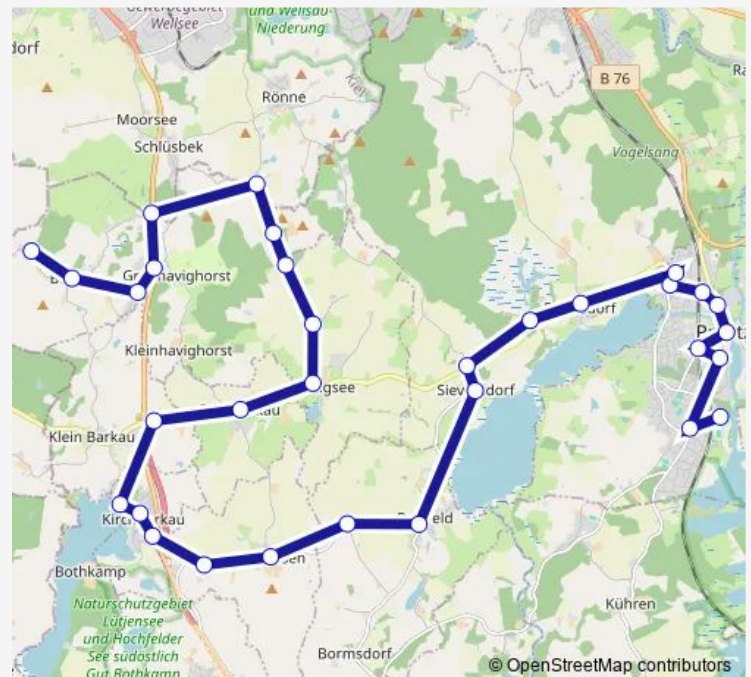

Preetz(Holst) Hermann-Löns-Weg

Preetz(Holst) Schwanenweg

Preetz(Holst) Feldstraße

Preetz(Holst) ZOB/Bahnhof

Preetz(Holst) Garnkorb

Route schedule

Kirchbarkau — Preetz(Holst) Garnkorb

Monday 06:55

Tuesday 06:55

Wednesday 06:55

Thursday 06:55

Friday 06:55

Saturday —

Sunday —

Route info

Direction: Kirchbarkau

Stops: 15

Trip Duration: 0 hour 27 min

Direction

Preetz(Holst) ZOB/Bahnhof — Kirchbarkau Schule

18 stops

[Open route schedule](#)

Preetz(Holst) ZOB/Bahnhof

Preetz(Holst) Gemeinschaftsschule