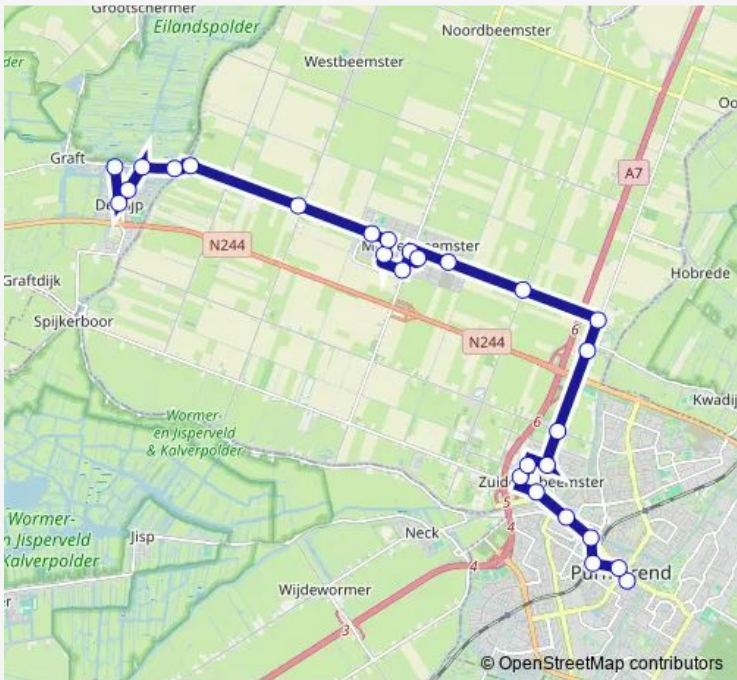

Bus 416 Purmerend via Middenbeemster - De Rijp

[Go to website](#)

**Direction**  
 Purmerend, Dijklander Ziekenhuis — De Rijp, Wollandje  
 27 stops  
[Open route schedule](#)

- Purmerend, Dijklander Ziekenhuis
- Purmerend, Waterlandlaan
- Purmerend, Station Purmerend
- Purmerend, Stadhuis
- Purmerend, Gedempte Where
- Zuidoostbeemster, Wouter Sluislaan
- Zuidoostbeemster, Zuiderhof
- Zuidoostbeemster, De Boomgaard
- Zuidoostbeemster, Middenpad
- Zuidoostbeemster, Volgerweg
- Zuidoostbeemster, Kwadijkerweg
- Zuidoostbeemster, Rijperweg/Purmerenderweg
- Middenbeemster, Nekkerweg
- Middenbeemster, Groenveld
- Middenbeemster, De Buurt
- Middenbeemster, Prinses Beatrixpark
- Middenbeemster, K.Hogetoornlaan
- Middenbeemster, Westerhem
- Middenbeemster, N.Cromhoutlaan
- Middenbeemster, Insulindeweg
- Westbeemster, Blikken Schel

Route schedule  
 Purmerend, Dijklander Ziekenhuis — De Rijp, Wollandje

Monday	07:38-17:47
Tuesday	07:38-17:47
Wednesday	07:38-17:47
Thursday	07:38-17:47
Friday	07:38-17:47
Saturday	09:08-16:17
Sunday	—

Route info  
 Direction: Purmerend, Dijklander Ziekenhuis  
 Stops: 27  
 Trip Duration: 0 hour 34 min

416 — Purmerend via Middenbeemster - De Rijp **BusMaps**

Westbeemster, Klaterbuurt

De Rijk, Oosteinde

The schedule is provided in the local timezone. Times with "(+1)" indicate departures on the next day.

PDF file created on 2025-01-16

2024 BusMaps.com - All Rights Reserved