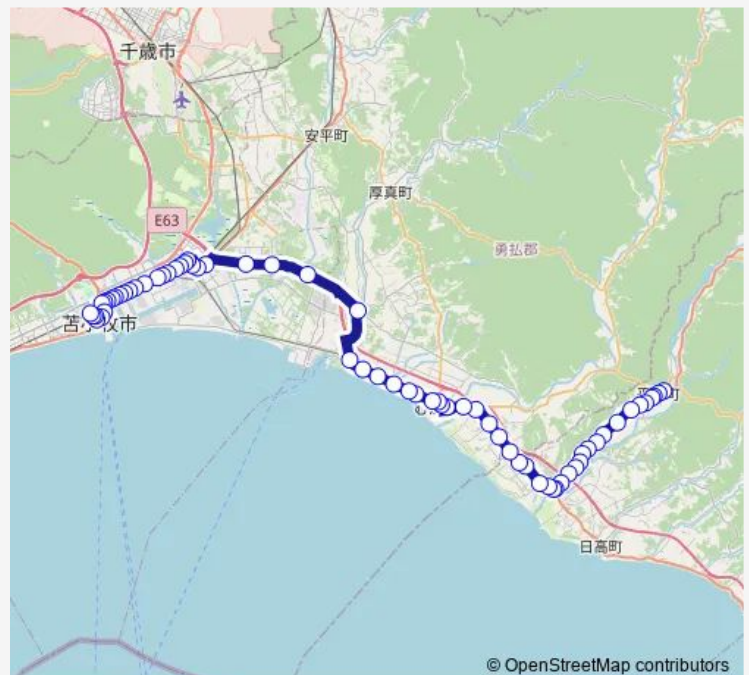

Route schedule

平取 — 苫小牧駅前

Monday	06:10-06:45
Tuesday	06:10-06:45
Wednesday	06:10-06:45
Thursday	06:10-06:45
Friday	06:10-06:45
Saturday	06:45
Sunday	06:45

Route info

Direction: 平取

Stops: 67

Trip Duration: 1 hour 52 min

© OpenStreetMap contributors

■ 平取 ~ 苫小牧

BusMaps

門別競馬場前

日胆国境

柏山

汐見入口

宮戸学校前