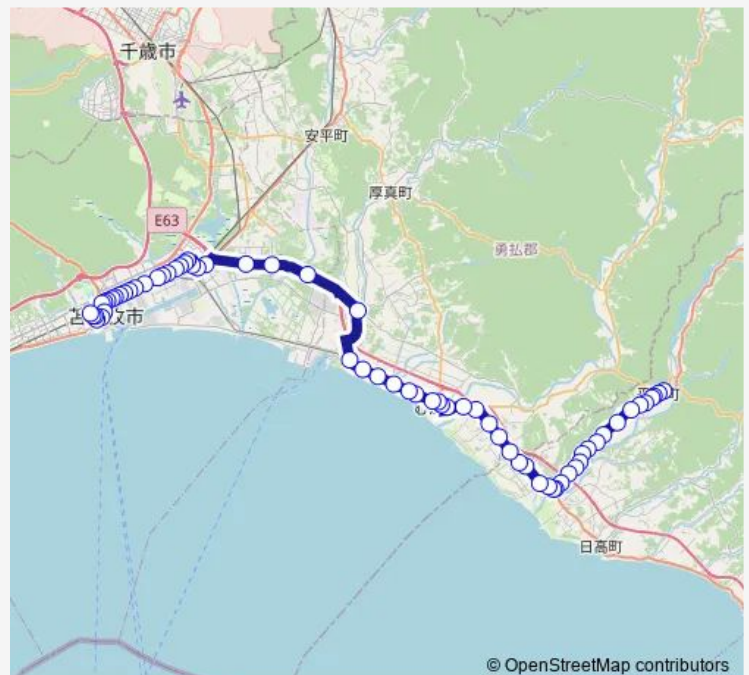

Route schedule

平取 — 苦小牧駅前

Monday	06:10-06:45
Tuesday	06:10-06:45
Wednesday	06:10-06:45
Thursday	06:10-06:45
Friday	06:10-06:45
Saturday	06:45
Sunday	06:45

Route info

Direction: 平取

Stops: 67

Trip Duration: 1 hour 52 min

© OpenStreetMap contributors

■ 平取 ~ 苦小牧

BusMaps

門別競馬場前

日胆国境

柏山

汐見入口

宮戸学校前