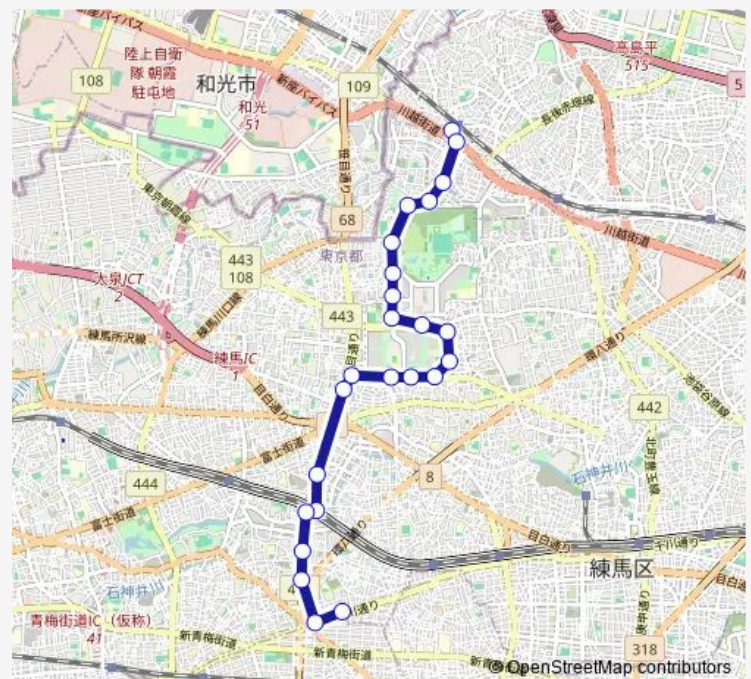

Direction

成増駅南口 — 南田中車庫

24 stops

[Open route schedule](#)

成増駅南口

地下鉄成増駅

旭町都営住宅前

光が丘公園北

旭町二丁目 (練馬区)

光丘高校

旭町南地区区民館

光が丘六丁目

光が丘団地

光が丘 i m a

光が丘二丁目

光が丘三丁目

高松四丁目

光が丘南通り

光が丘第二中学校

光が丘南入口

谷原三丁目

高野台一丁目

練馬高野台駅

長光寺橋

南田中五丁目

Route schedule

成増駅南口 — 南田中車庫

Monday 07:59-23:15

Tuesday 07:59-23:15

Wednesday 07:59-23:15

Thursday 07:59-23:15

Friday 07:59-23:15

Saturday 08:56-22:25

Sunday 09:05-22:25

Route info

Direction: 成増駅南口

Stops: 24

Trip Duration: 0 hour 39 min

練高 0 2

BusMaps