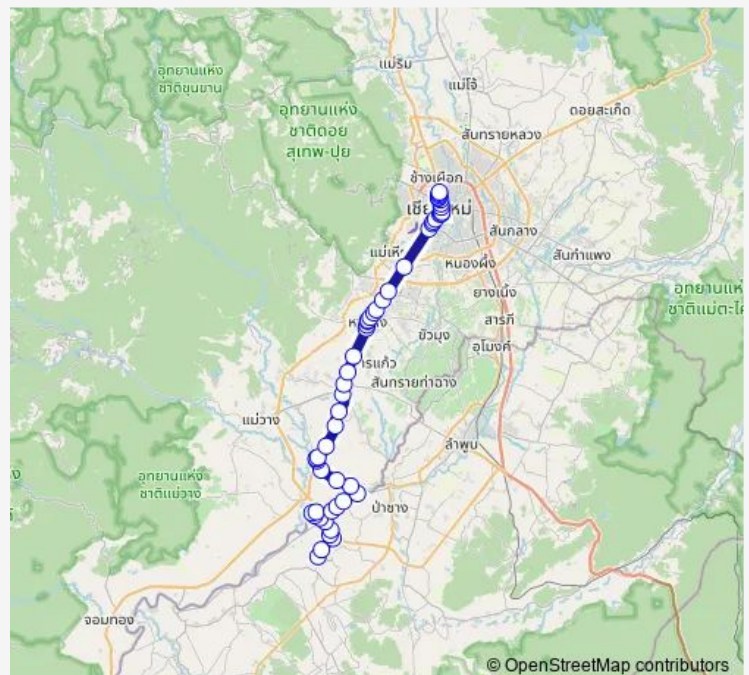

### Route schedule

ข้างเฟือก Chang Phueak — วัดหนองเกิด Wat Nong Koet

Monday 07:00

Tuesday 07:00

Wednesday 07:00

Thursday 07:00

Friday 07:00

Saturday 07:00

### Route info

Direction: ข้างเฟือก Chang Phueak

Stops: 59

Trip Duration: 2 hour 0 min

กฟภ. สถานีไฟฟ้าเชียงใหม่ที่ 3 Chiang Mai Electricity Station  
3

วัดวรเวทวิสิฐ Wat Worawet visit

ห้องสมุดประชาชนหางดง Hang Dong library