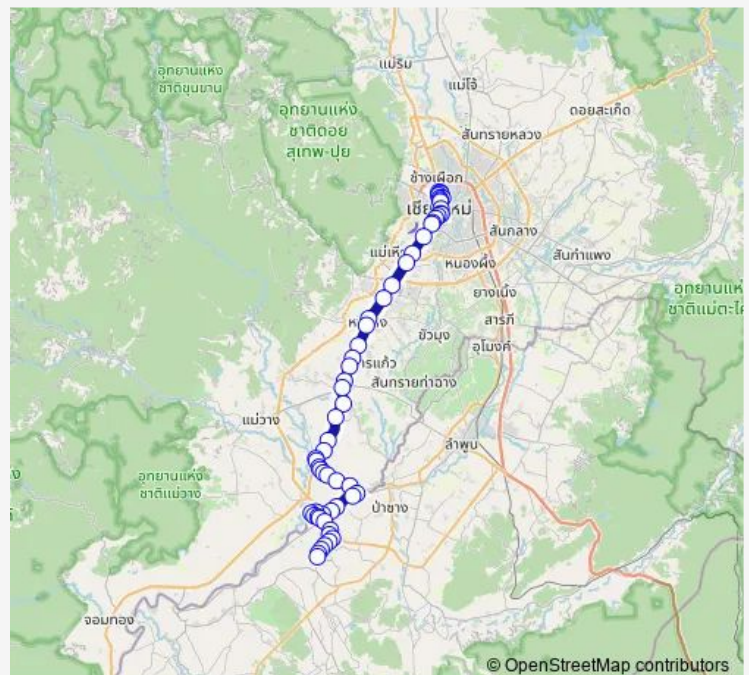

### Route schedule

วัดหนองเกิด Wat Nong Koet — ซ้างเผือก Chang Phueak

Monday 07:00

Tuesday 07:00

Wednesday 07:00

Thursday 07:00

Friday 07:00

Saturday 07:00

### Route info

Direction: วัดหนองเกิด Wat Nong Koet

Stops: 53

Trip Duration: 2 hour 0 min

Nonggd — Nong\_Gerd

รร.ชุมชนบ้านทุ่งเลี้ยง Ban Thungsieow School

เทศบาลตำบลบ้านกลาง Ban Krang Municipality

เทคโนโลยีพิงค์พระนคร Pingpranakorn Tech