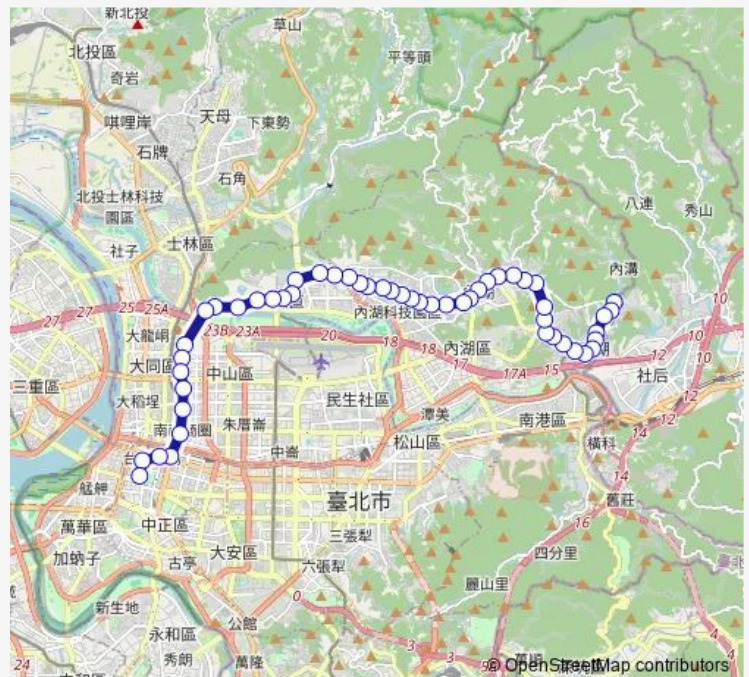

### Route schedule

南寮(忠三街口) — 二二八和平公園

Monday 00:00-23:00

Tuesday 00:00-23:00

Wednesday 00:00-23:00

Thursday 00:00-23:00

Friday 00:00-23:00

Saturday 00:00-23:00

### Route info

Direction: 南寮(忠三街口)

Stops: 51

Trip Duration: 1 hour 12 min

■ 內湖幹線 — 東湖-衡陽路

捷運文德站(碧湖公園)

湖光國宅

西湖圖書館(湖光教會)