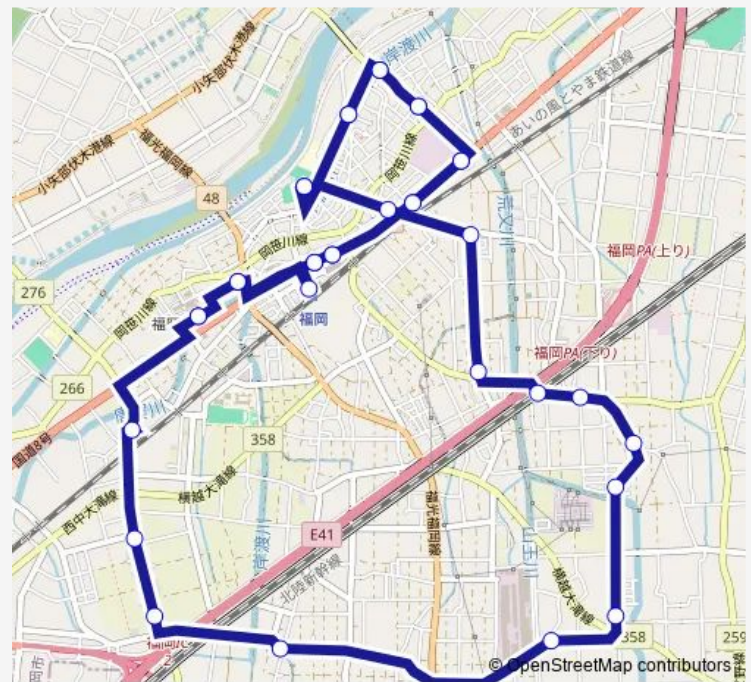

五社祠

下老子口

一步口

Route schedule

福岡小学校 — Uホール前

Monday 13:15-17:17

Tuesday 13:15-17:17

Wednesday 13:15-17:17

Thursday 13:15-17:17

Friday 13:15-17:17

Saturday —

Sunday —

Route info

Direction: 福岡小学校

Stops: 34

Trip Duration: 0 hour 43 min

東廻循環線 (大野口・西川原島経由)

下老子

農協給油所前

福岡小学校

西干場住宅前

サンバリー福岡病院前

光風苑前

大野口