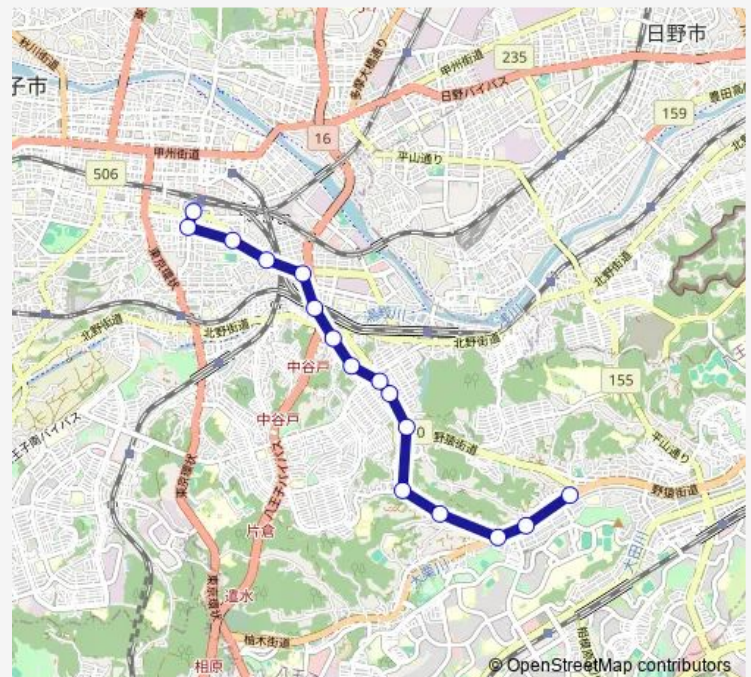

下田 (八王子市)

前田橋

栗本橋

由木折返場

Route schedule

八王子駅南口 — 由木折返場

Monday 14:20-15:35

Tuesday 14:20-15:35

Wednesday 14:20-15:35

Thursday 14:20-15:35

Friday 14:20-15:35

Saturday —

Sunday —

Route info

Direction: 八王子駅南口

Stops: 16

Trip Duration: 0 hour 31 min

Direction

由木折返場 — 八王子駅南口

16 stops

[Open route schedule](#)

由木折返場

栗本橋

前田橋

Tuesday 07:43-15:00

Wednesday 07:43-15:00

Thursday 07:43-15:00

Friday 07:43-15:00

Saturday —

Sunday —

Route info

Direction: 由木折返場