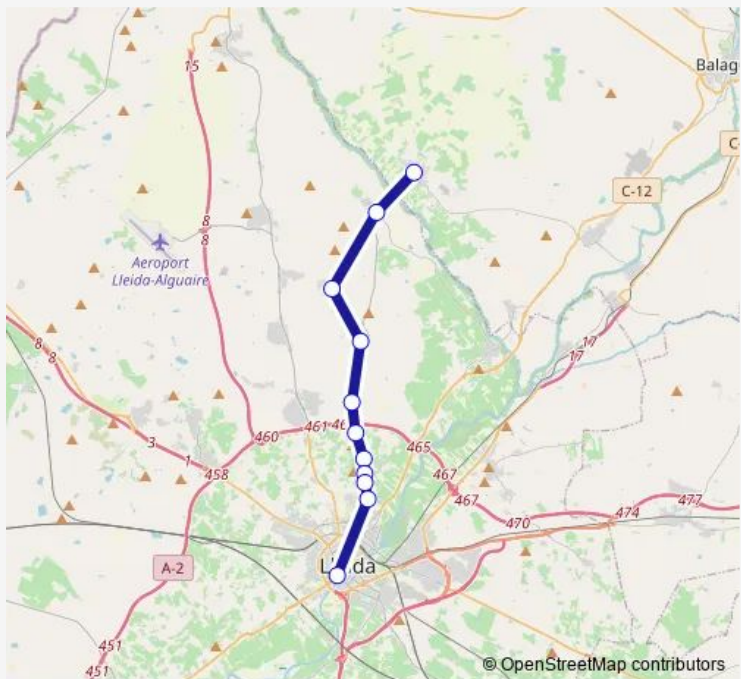

Bus L0011 Albesa - Lleida

[Go to website](#)

Direction
 Albesa (av. de Lleida/c. la Creu) (A) — Lleida (carrer Saracibar, 2)

11 stops

[Open route schedule](#)

- Albesa (av. de Lleida/c. la Creu) (A)
- la Portella (c. Lleida, 24)
- Vilanova de Segrià (pl. del Dr. Vinyes)
- Benavent de Segrià (av de Lleida, 2)
- Torre-serona (c. Dr. Serés) (D)
- Càmeres (ctra. LP-9221, pk 3,8) (D)
- Torre Albert (ctra. LP-9221, pk 2,7) (D)
- Llívia II (ctra. LP-9221, pk 2) (D)
- Llívia I (ctra. LP-9221, pk 1,7) (D)
- Km 1,049 (ctra. LP-9221, pk 1) (D)
- Lleida (carrer Saracibar, 2)

Route schedule
 Albesa (av. de Lleida/c. la Creu) (A) — Lleida (carrer Saracibar, 2)

Monday	07:00-17:45
Tuesday	07:00-17:45
Wednesday	07:00-17:45
Thursday	07:00-17:45
Friday	07:00-17:45
Saturday	—
Sunday	—

Route info

Direction: Albesa (av. de Lleida/c. la Creu) (A)

Stops: 11

Trip Duration: 0 hour 45 min

Direction

Lleida (carrer Saracibar, 2) — Albesa (av. de Lleida/c. la Creu) (D)

11 stops

[Open route schedule](#)

Lleida (carrer Saracibar, 2)

Km 1,049 (ctra. LP-9221, pk 1) (A)

Llívia I (ctra. LP-9221, pk 1,7) (A)

Llívia II (ctra. LP-9221, pk 2) (A)

Torre Albert (ctra. LP-9221, pk 2,7) (A)

Càmeres (ctra. LP-9221, pk 3,8) (A)