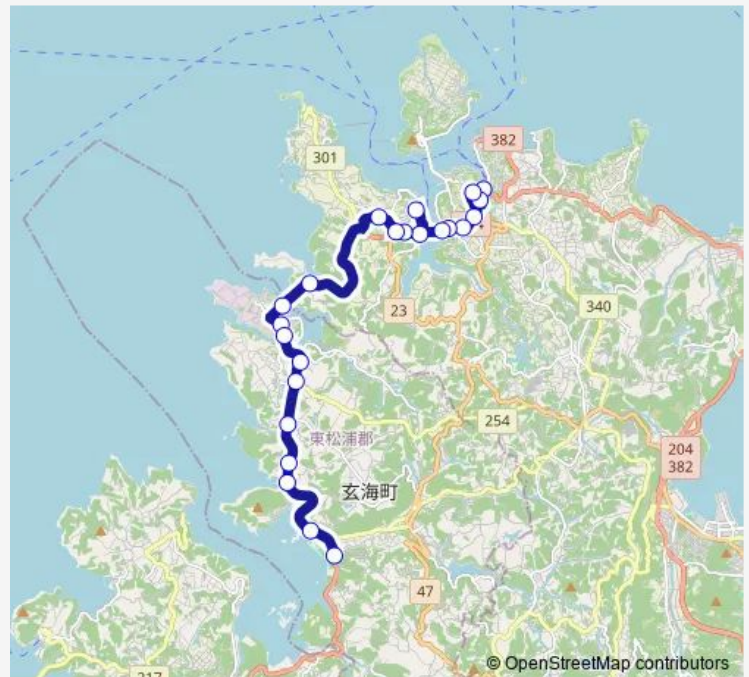

Saturday —

Sunday —

Route info

Direction: 呼子

Stops: 23

Trip Duration: 0 hour 31 min

■ 呼子 ~ 青翔線

津賀根