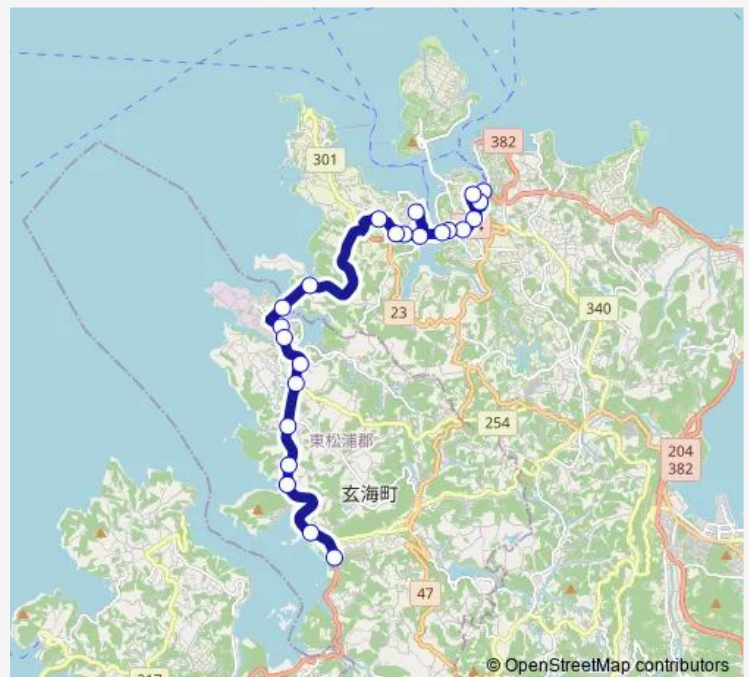

Saturday —

Sunday —

Route info

Direction: 呼子

Stops: 23

Trip Duration: 0 hour 31 min

■ 呼子 ~ 青翔線

津賀根