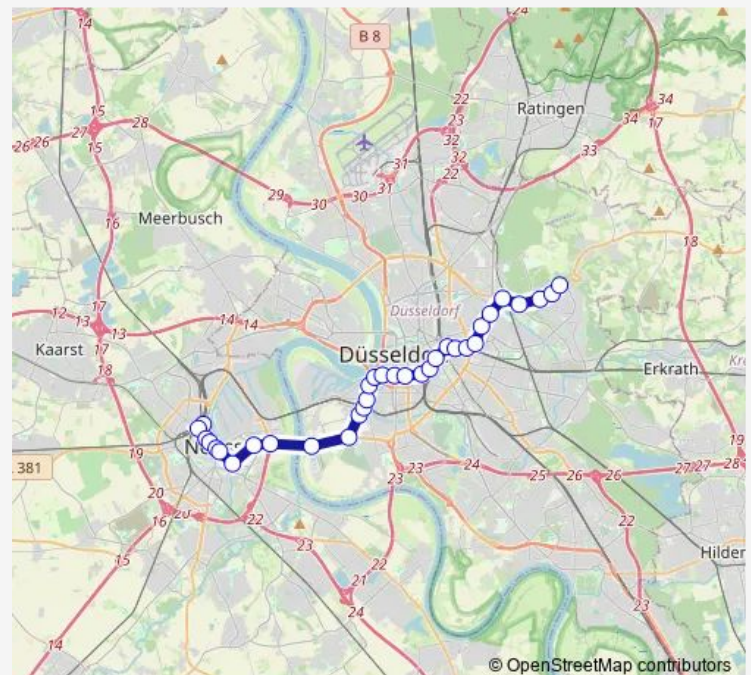

D-Birkenstraße

D-Worringer Platz

Düsseldorf Hbf

D-Stresemannplatz

D-Berliner Allee

D-Graf-Adolf-Platz U

D-Poststraße

D-Landtag/Kniebrücke

Thursday 20:47

Friday —

Saturday 09:10-19:04

Sunday —

Route info

Direction: D-G'heim, Krankenhaus

Stops: 27

Trip Duration: 0 hour 44 min

709

BusMaps

D-Georg-Schulhoff-Platz

D-Südfriedhof

D-Josef-Kardinal-Frings-Brücke

Neuss Rheinpark-Center Süd

Neuss Langemarckstr.

Neuss Stadthalle/Museum

Direction

D-Südfriedhof — D-Staufenplatz

20 stops

[Open route schedule](#)

D-Südfriedhof

D-Georg-Schulhoff-Platz

D-Völklinger Straße S

D-Bilker Kirche