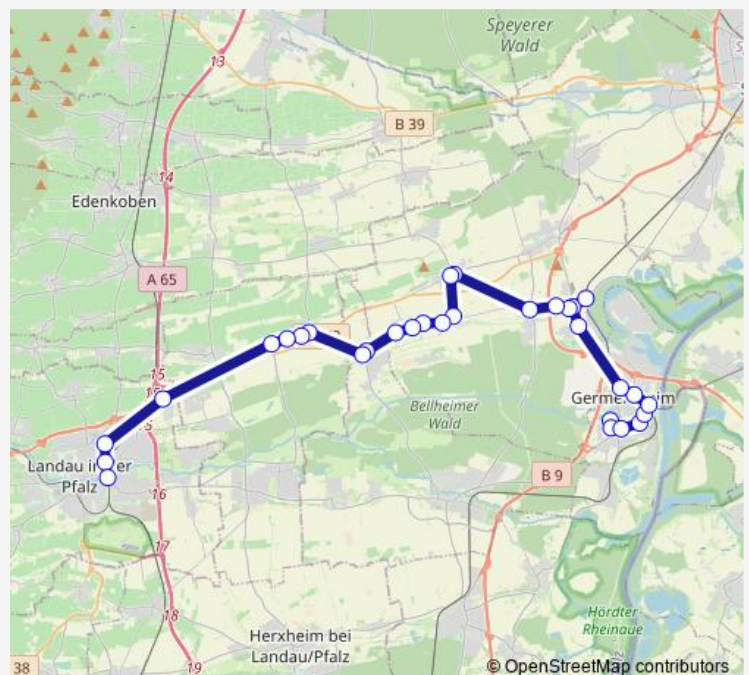

Landau, Hainbachstraße

Landau, Dammühlstraße

Landau, Hbf/ZOB Bstg 5

Landau, Festhalle

Landau, Südring

Landau, Westring

Landau, Uni/Alter Meßplatz

Route schedule

Zeiskam Raiffeisenstraße — Landau, Uni/Alter Meßplatz

Monday	07:00
Tuesday	07:00
Wednesday	07:00
Thursday	07:00
Friday	07:00
Saturday	—
Sunday	—

Route info

Direction: Zeiskam Raiffeisenstraße

Stops: 16

Trip Duration: 0 hour 38 min

Direction

Landau, Uni/Alter Meßplatz — Germersheim

33 stops

[Open route schedule](#)

Landau, Uni/Alter Meßplatz

Landau, Westring

Landau, Südring

Landau, Festhalle