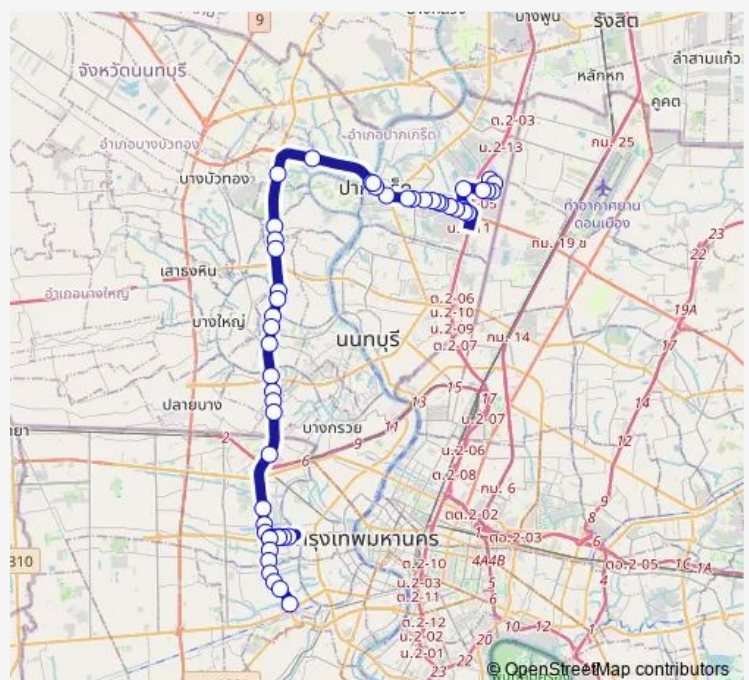

รพ.เวสต์เมดิคอล; World Medical Hospital

อาคารจัสมิน; Jasmine International Tower

บิ๊กซีเอ็กซ์ตรา แจ้งวัฒนะ; Big C Extra Chaengwattana

ซอยตันสน; Soi Ton Son

Route schedule

ม.ศิลปากร เมืองทองธานี; Silpakorn University, Muang Thong Thani — BTS บางหว้า (ทางออก 1,2); Bts Bangwa (Exit 1,2)

Monday 00:01

Tuesday 00:01

Wednesday 00:01

Thursday 00:01

Friday 00:01

Saturday —

Sunday —

Route info

Direction: ม.ศิลปากร เมืองทองธานี; Silpakorn University, Muang Thong Thani

Stops: 52

Trip Duration: 1 hour 35 min

2-27 — เมืองทองธานี - BTS บางหว้า; Muang Thong Thani - BTS Bang Wa

เมเจอร์ป้ากเกร็ด (จุดที่ 2);Major Hollywood Pakkret (Stop 2)