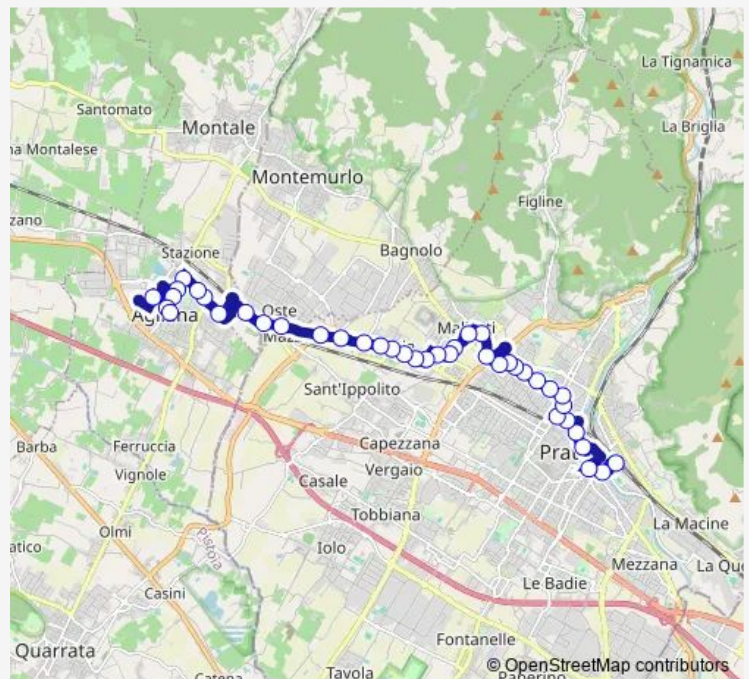

Direction

Agliana — Prato Stazione Fs 1

37 stops

[Open route schedule](#)

- Agliana
- Magni 2
- Magni 4
- Lavagnini 2
- Lavagnini 4
- Pistoiese 2
- Pistoiese 4
- Pistoiese 6
- Pistoiese 8
- Mazzone 2
- Mazzone 4
- Pistoiese 10
- Viaccia 2
- Viaccia 4
- Viaccia 6
- Pistoiese 12
- Narnali 2
- Narnali 4
- Pistoiese 14
- Pasubio
- Di Maliseti 1

Route schedule

Agliana — Prato Stazione Fs 1

Monday	06:48-19:57
Tuesday	06:48-19:57
Wednesday	06:48-19:57
Thursday	06:48-19:57
Friday	06:48-19:57
Saturday	06:57-19:57
Sunday	—

Route info

Direction: Agliana

Stops: 37

Trip Duration: 0 hour 44 min

207 — Prato - Montemurlo/Montale/Agliana

Di Maliseti 3

Melis

Chiesanuova 2

Po

Montalese 14