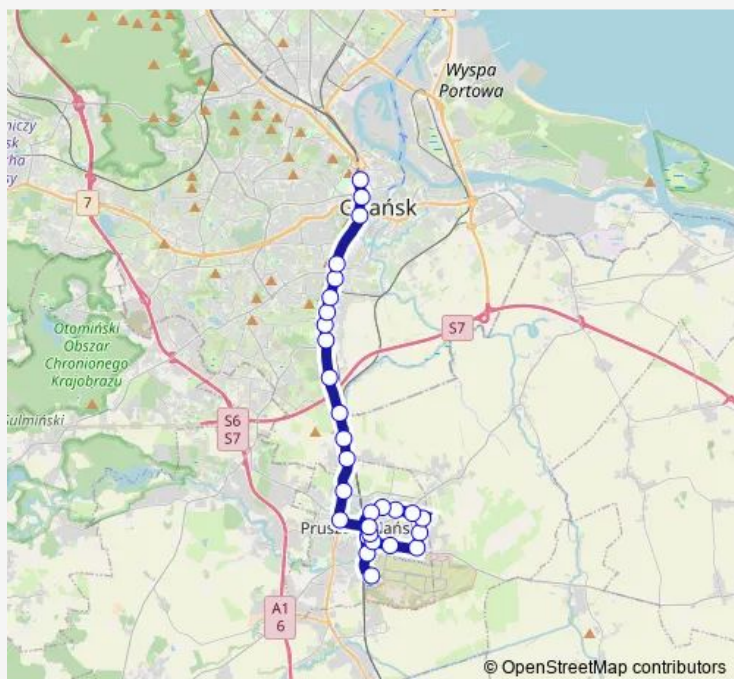

Pruszcz Gdański Osiedle Kasprowiczka 02

Pruszcz Gdański Broniewskiego 02

Pruszcz Gdański Wysockiego 02

Route schedule

Dworzec Główny 07 — Pruszcz Gdański Komarowo 01

Monday 06:04-22:26

Tuesday 06:04-22:26

Wednesday 06:04-22:26

Thursday 06:04-22:26

Friday 06:04-22:26

Saturday 05:50-22:26

Sunday 05:50-22:26

Route info

Direction: Dworzec Główny 07

Stops: 27

Trip Duration: 0 hour 48 min