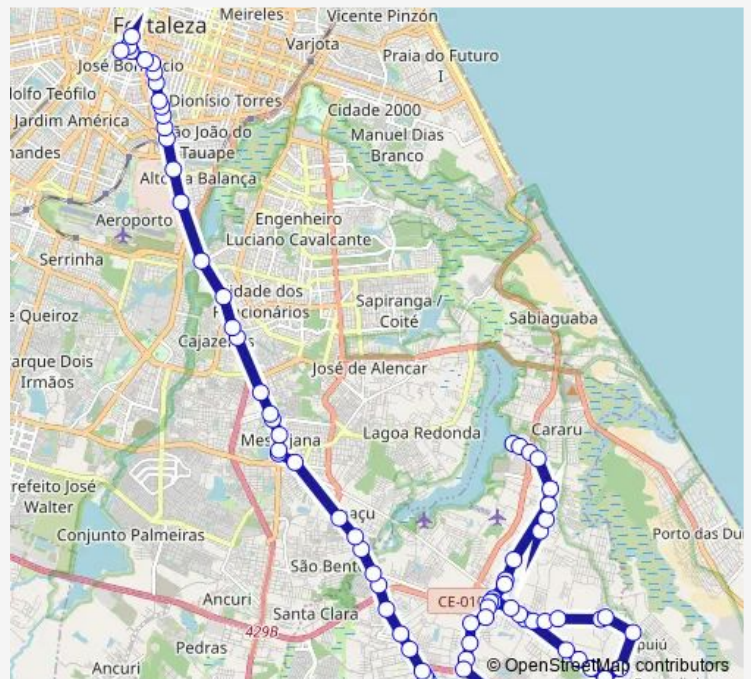

Rua Francisco Da Silva Sampaio 1504

Rua Francisco Da Silva Sampaio 732

Estrada do Fio 77

Route schedule

Rua Bismark Sa 249 — Terminal D Olimpico

Monday 05:30-07:30

Tuesday 05:30-07:30

Wednesday 05:30-07:30

Thursday 05:30-07:30

Friday 05:30-07:30

Saturday —

Sunday —

Route info

Direction: Rua Bismark Sa 249

Stops: 80

Trip Duration: 1 hour 25 min

207 — Fortaleza/Tipuiu/Mangabeira

Estrada do Fio 6760

Estrada do Fio 6335

Estrada do Fio 6000

Rua Raimundo Facanha Abreu 350

Estrada do Fio 4070

Estrada do Fio 874

Rua Santa Cecilia 3322