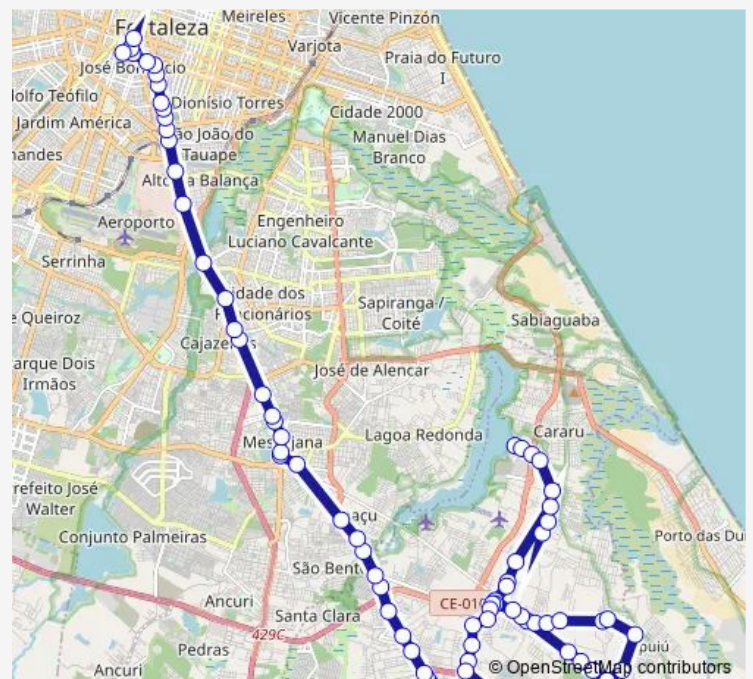

### Direction

Rua Bismark Sa 249 — Terminal D Olimpico

80 stops

[Open route schedule](#)

Rua Bismark Sa 249

Rua Bismark Sa 05

Rua Maria Flor 103

Rua Luis Pio 77

Rua Francisco Da Silva Sampaio 732

Estrada do Fio 77

### Route schedule

Rua Bismark Sa 249 — Terminal D Olimpico

Monday 05:30-07:30

Tuesday 05:30-07:30

Wednesday 05:30-07:30

Thursday 05:30-07:30

Friday 05:30-07:30

Saturday —

### Route info

Direction: Rua Bismark Sa 249

Stops: 80

Trip Duration: 1 hour 25 min

207 — Fortaleza/Tipuiú/Mangabeira

Estrada do Fio 6760

Estrada do Fio 6335

Estrada do Fio 6000