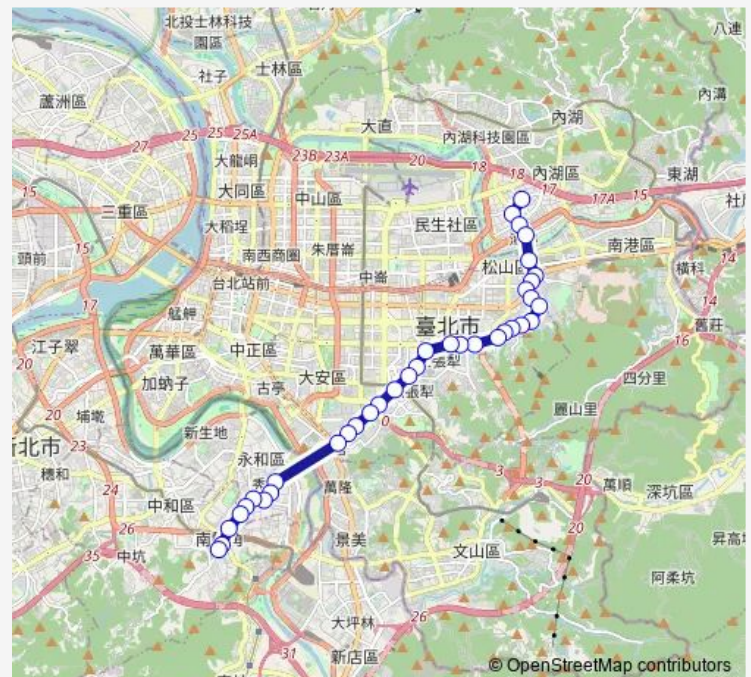

國立臺北教育大學

臥龍街

和平安和路口

Route schedule

中和國中 — 東南客運停車場

Monday 00:00

Tuesday 00:00

Wednesday 00:00

Thursday 00:00

Friday 00:00

Saturday 00:00

Sunday 00:00

Route info

Direction: 中和國中

Stops: 42

Trip Duration: 1 hour 16 min

207 — 內湖(新湖二路)-捷運南勢角站

喬治商職

三興國小(臨江街觀光夜市)

吳興街口

捷運台北101/世貿站(信義)

信義松仁路口(信義)

捷運象山站

國稅局宿舍

Thursday 00:00

Friday 00:00

Saturday 00:00

Sunday 00:00

Route info

Direction: 東南客運停車場

Stops: 36

Trip Duration: 0 hour 55 min