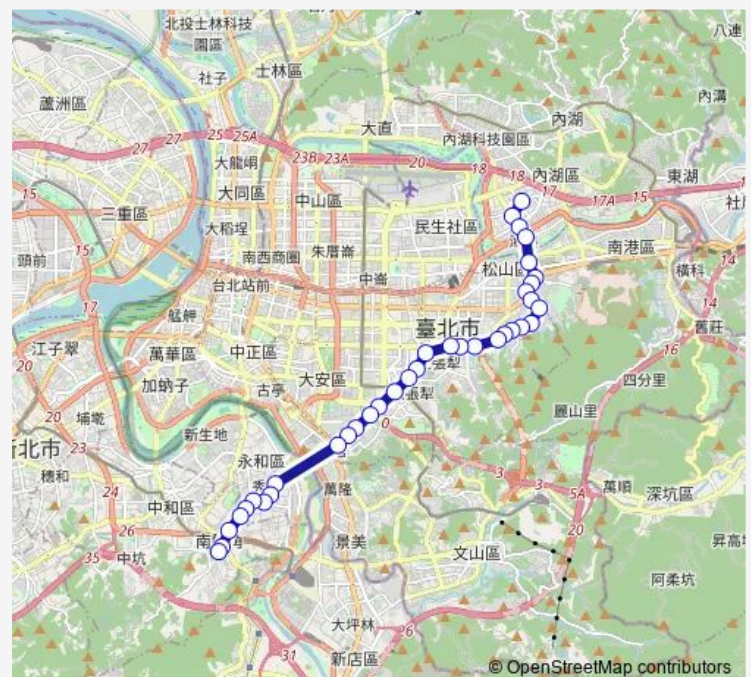

國立臺北教育大學

臥龍街

和平安和路口

Route schedule

中和國中 — 東南客運停車場

Monday 00:00

Tuesday 00:00

Wednesday 00:00

Thursday 00:00

Friday 00:00

Saturday 00:00

Sunday 00:00

Route info

Direction: 中和國中

Stops: 42

Trip Duration: 1 hour 16 min

207 — 內湖(新湖二路)-捷運南勢角站

喬治商職

三興國小(臨江街觀光夜市)

吳興街口

捷運台北101/世貿站(信義)

信義松仁路口(信義)

捷運象山站

國稅局宿舍

Thursday 00:00

Friday 00:00

Saturday 00:00

Sunday 00:00

Route info

Direction: 東南客運停車場

Stops: 36

Trip Duration: 0 hour 55 min